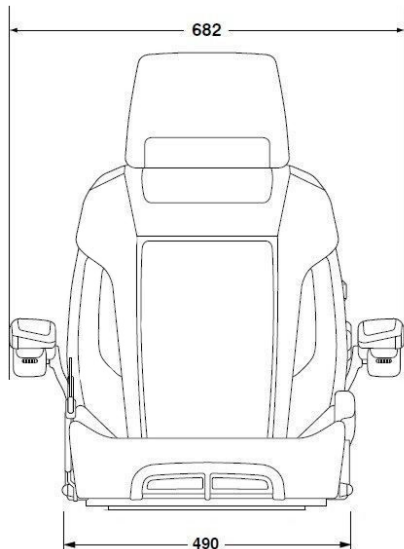

KAB SEATING

K1

Réf. **83111345**

DESCRIPTIF

- Siège à dossier mi-hauteur
- Coussins de siège moulés ergonomique
- Assise réglable en inclinaison et en coulissement
- Appui-tête
- Chauffage de siège
- Revêtement tissu