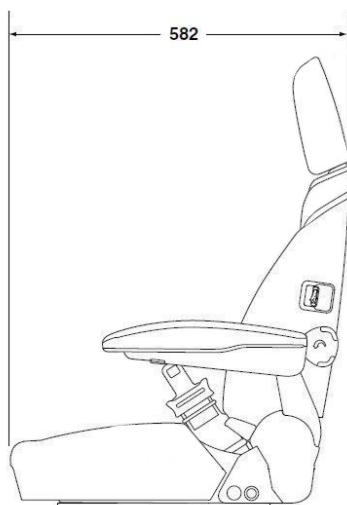

KAB SEATING

K1

Réf. **83111345**

DESCRIPTIF

- Siège à dossier mi-hauteur
- Coussins de siège moulés ergonomique
- Assise réglable en inclinaison et en coulissement
- Appui-tête
- Chauffage de siège
- Revêtement tissu