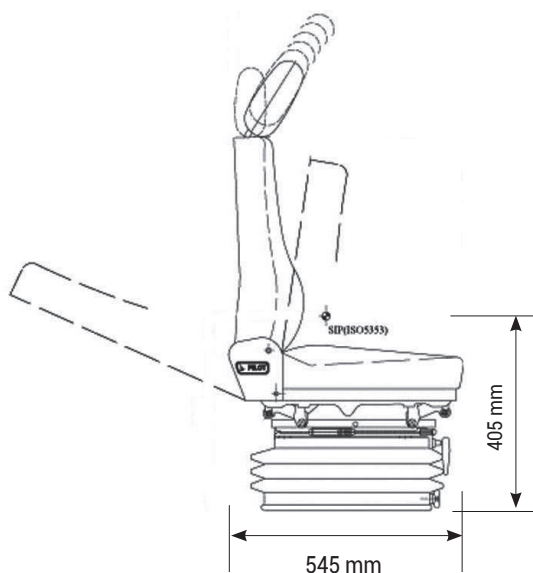

AZUR 400 COMPACT

Réf. **83180003**

DESCRIPTIF

Suspension mécanique

Réglage du poids de 50 à 130 Kg

Dossier inclinable à 80°

Course de suspension de 100 mm

Réglage de hauteur de 60 mm

Course de la glissière de 190 mm

Appui-tête

OPTIONS

Ceinture 2 points (ventrale), contacteur de présence, embase pivotante, housse de protection sur-mesure.

GAMME COMPLÈTE