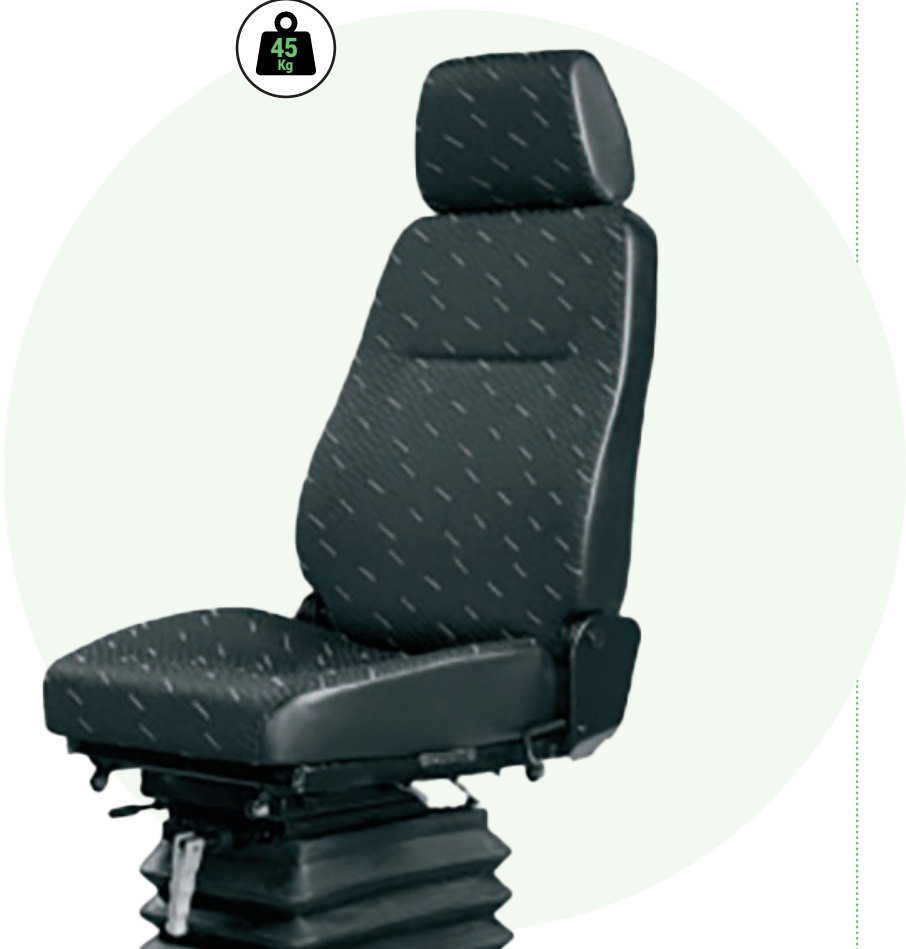

AZUR 400 COMPACT

Réf. **83180003**

DESCRIPTIF

Suspension mécanique

Réglage du poids de 50 à 130 Kg

Dossier inclinable à 80°

Course de suspension de 100 mm

Réglage de hauteur de 60 mm

Course de la glissière de 190 mm

Appui-tête

OPTIONS

Ceinture 2 points (ventrale), contacteur de présence, embase pivotante, housse de protection sur-mesure.

GAMME COMPLÈTE