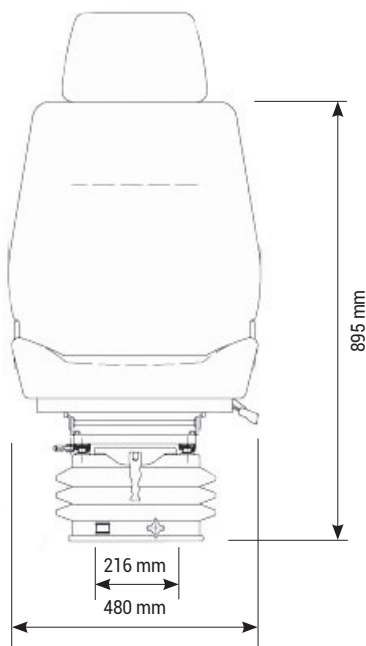

AZUR 400 COMPACT

Réf. **83180003**

DESCRIPTIF

Suspension mécanique

Réglage du poids de 50 à 130 Kg

Dossier inclinable à 80°

Course de suspension de 100 mm

Réglage de hauteur de 60 mm

Course de la glissière de 190 mm

Appui-tête

OPTIONS

Ceinture 2 points (ventrale), contacteur de présence, embase pivotante, housse de protection sur-mesure.

GAMME COMPLÈTE