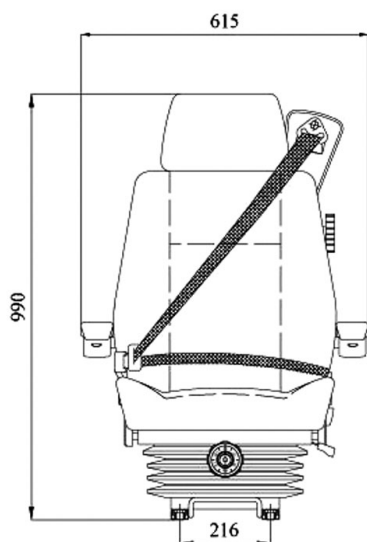

AZUR 400

Réf. **83180005**

Ceinture 3 points en option

DESCRIPTIF

Suspension mécanique

Inclinaison du dossier

Réglage de la hauteur de 60 mm

Réglage du poids de 70 à 150 kg

Course de la glissière 190 mm

Course de suspension 100 mm

Réglage de l'assise

Appui-tête réglable

Revêtement double tissu et renfort PVC

OPTIONS

Ceinture 3 points, Accoudoirs réglables et rabattables, embase pivotante, housse de protection sur-mesure en tissu ou PVC.