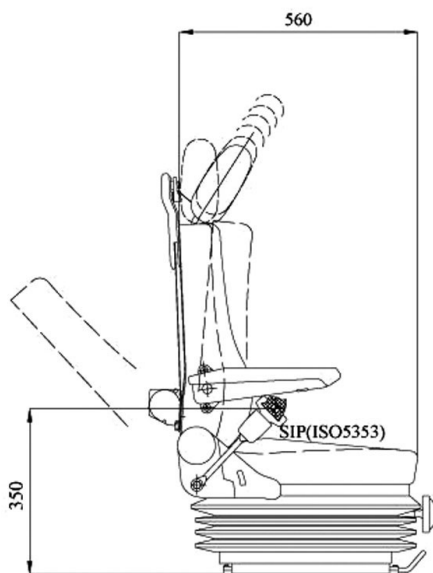

AZUR 400

Réf. **83180005**

Ceinture 3 points en option

DESCRIPTIF

Suspension mécanique

Inclinaison du dossier

Réglage de la hauteur de 60 mm

Réglage du poids de 70 à 150 kg

Course de la glissière 190 mm

Course de suspension 100 mm

Réglage de l'assise

Appui-tête réglable

Revêtement double tissu et renfort PVC

OPTIONS

Ceinture 3 points, Accoudoirs réglables et rabattables, embase pivotante, housse de protection sur-mesure en tissu ou PVC.