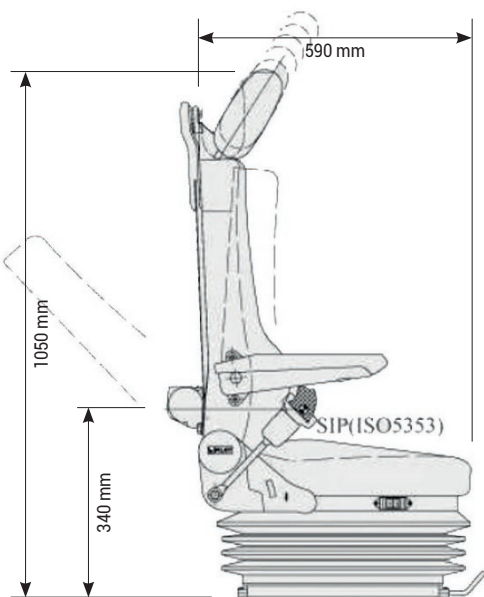

# AZUR 500

Réf. **83180007**

\*ceinture en option

## DESCRIPTIF

- Suspension pneumatique
- Inclinaison du dossier
- Réglage de la hauteur de 60 mm
- Réglage du poids de 70 à 150 kg
- Course de la glissière 190 mm
- Course de suspension 100 mm
- Réglage de l'assise
- Revêtement double tissu et renfort PVC