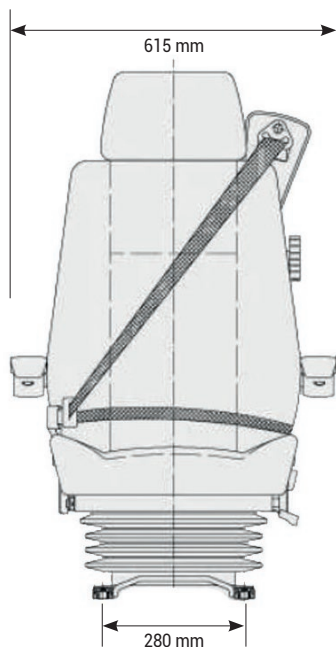

AZUR 500

Réf. **83180007**

*ceinture en option

DESCRIPTIF

- Suspension pneumatique
- Inclinaison du dossier
- Réglage de la hauteur de 60 mm
- Réglage du poids de 70 à 150 kg
- Course de la glissière 190 mm
- Course de suspension 100 mm
- Réglage de l'assise
- Revêtement double tissu et renfort PVC

OPTIONS Accoudoirs réglables et rabattables, ceinture de sécurité 2 ou 3 points, appui-tête, housse de protection sur-mesure en tissu ou PVC.