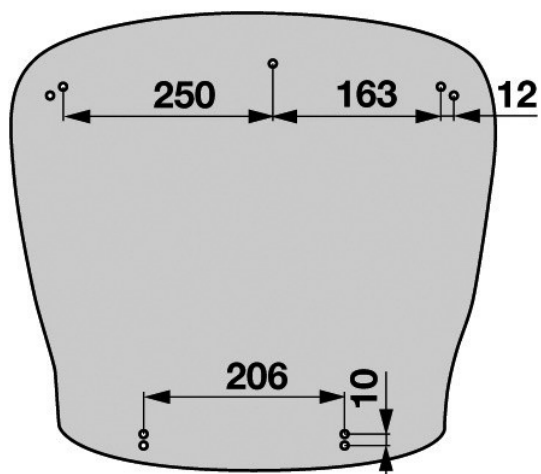

GRAMMER

ASSISE PVC

MAXIMO / ACTIMO - 721/722/731

Réf. **83190058**

DESCRIPTIF

Coussin d'assise

Convient aux sièges GRAMMER Maximo et Actimo

Pièce détachée conforme à l'original