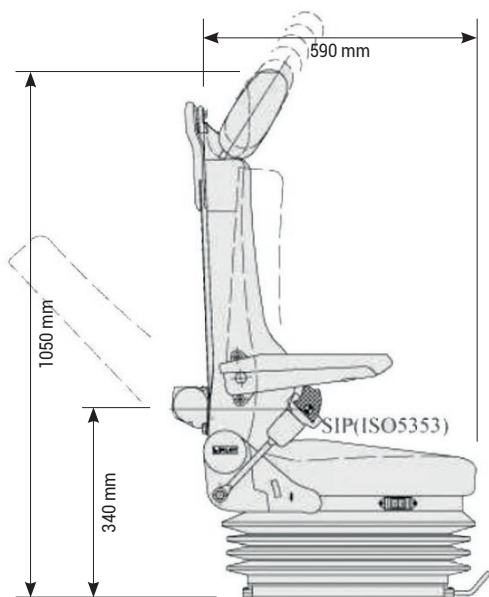

AZUR 500

Réf. **83180016**

DESCRIPTIF

Suspension pneumatique
 Inclinaison du dossier
 Réglage de la hauteur de 60 mm
 Réglage du poids de 70 à 150 kg
 Course de la glissière 190 mm
 Course de suspension 100 mm
 Réglage de l'assise
 Ceinture de sécurité 3 points
 Revêtement double tissu et renfort PVC

OPTIONS

Accoudoirs réglables et rabattables, appui-tête, embase pivotante, housse de protection sur-mesure en tissu ou PVC.

Azur Siège
FRANCE

ZA la Combe - 83690 Salernes
 azursiegefrance@yahoo.com

GAMME COMPLÈTE