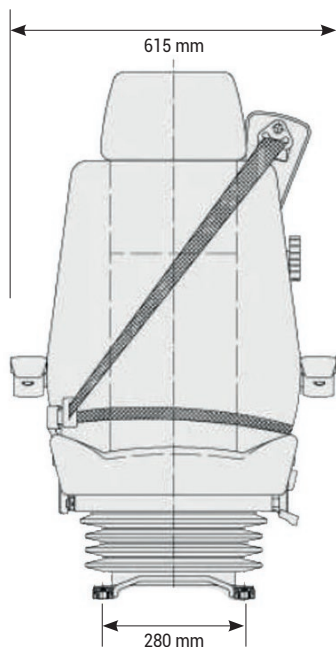

AZUR 500

Réf. **83180016**

DESCRIPTIF

Suspension pneumatique
 Inclinaison du dossier
 Réglage de la hauteur de 60 mm
 Réglage du poids de 70 à 150 kg
 Course de la glissière 190 mm
 Course de suspension 100 mm
 Réglage de l'assise
 Ceinture de sécurité 3 points
 Revêtement double tissu et renfort PVC