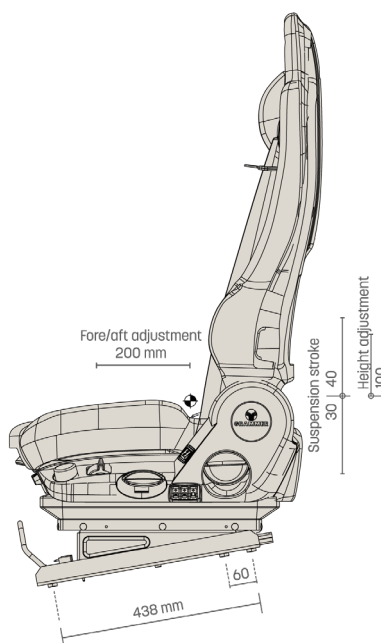

GRAMMER KINGMAN CONFORT

Réf. **83190000**

DESCRIPTIF

- Siège à suspension pneumatique
- Course de suspension de 70 mm
- Ajustement de la hauteur de 100 mm à assistance pneumatique
- Ajustement du poids de 50 à 130 Kg
- Amortisseur réglable
- Isolateur Avant / Arrière
- Dossier inclinable
- Réglage du support latéral
- Support lombaire
- Chauffage
- Ceinture de sécurité 3 points
- Appui-tête

OPTIONS	Accoudoirs, embase pivotante, housse de protection sur-mesure.
RÉF. :	Constructeur : 1141891

Azur Siège
FRANCE

ZA la Combe - 83690 Salernes
azursiegefrance@yahoo.com

GAMME COMPLÈTE

Retrouvez l'ensemble de nos sièges, pièces et accessoires sur
www.azursiegefrance.fr ou au **04 22 54 75 30**