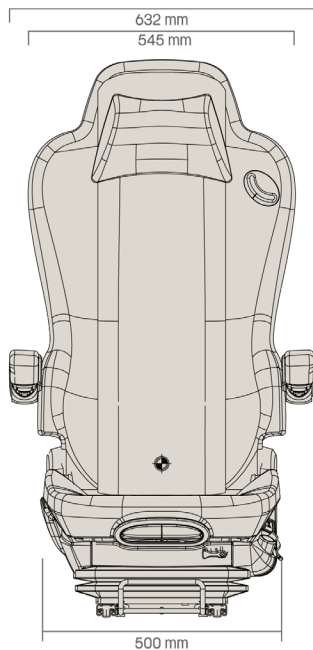

GRAMMER KINGMAN CONFORT

Réf. **83190000**

DESCRIPTIF

- Siège à suspension pneumatique
- Course de suspension de 70 mm
- Ajustement de la hauteur de 100 mm à assistance pneumatique
- Ajustement du poids de 50 à 130 Kg
- Amortisseur réglable
- Isolateur Avant / Arrière
- Dossier inclinable
- Réglage du support latéral
- Support lombaire
- Chauffage
- Ceinture de sécurité 3 points
- Appui-tête