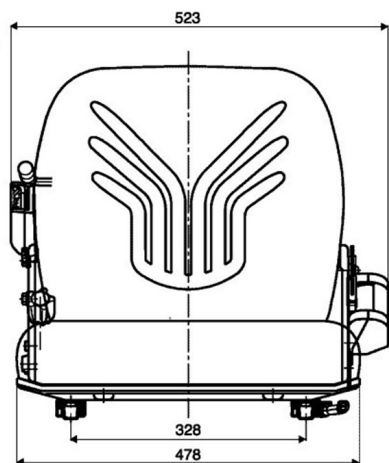

GRAMMER B12 PVC

Réf. **83190007**

DESCRIPTIF

- Suspension mécanique
- Débattement de suspension de 40 mm
- Réglage longitudinale de 150 mm
- Réglage manuel du poids de 50 à 120 Kg
- Réglage de l'angle du dossier de 15°
- Contacteur de présence
- Entraxe glissière : G/D : 330 mm - Av/Ar : 280 mm
- Revêtement PVC ultra résistant

OPTIONS Ceinture de sécurité 2 points (ventrale), housse de protection.

RÉF. : Constructeur : 1294588 / article : 1303456