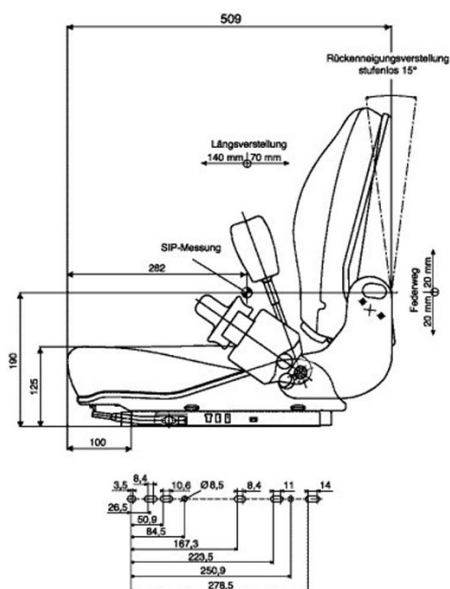

GRAMMER B12 PVC

Réf. **83190007**

DESCRIPTIF

- Suspension mécanique
- Débattement de suspension de 40 mm
- Réglage longitudinale de 150 mm
- Réglage manuel du poids de 50 à 120 Kg
- Réglage de l'angle du dossier de 15°
- Contacteur de présence
- Entraxe glissière : G/D : 330 mm - Av/Ar : 280 mm
- Revêtement PVC ultra résistant

OPTIONS Ceinture de sécurité 2 points (ventrale), housse de protection.

RÉF. : Constructeur : 1294588 / article : 1303456