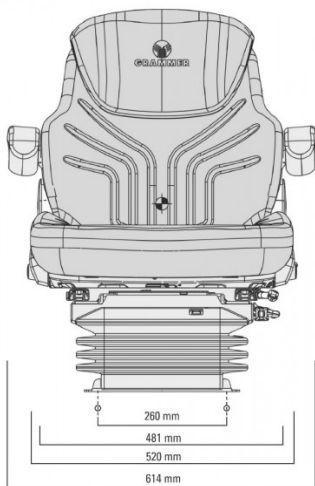

# GRAMMER MAXIMO CONFORT PVC MSG95G/731

Réf. **83190019**

## DESCRIPTIF

Suspension pneumatique 12 ou 24 volts

Course de suspension de 100 mm

Support lombaire à réglage mécanique

Réglage du poids de 50 à 130 kg

Course de la glissière 210 mm

Réglage en hauteur de 80 mm