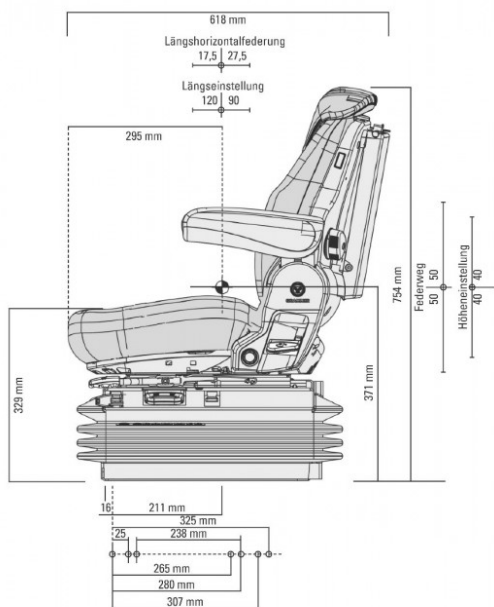

# GRAMMER MAXIMO CONFORT PVC MSG95G/731

Réf. **83190019**

## DESCRIPTIF

Suspension pneumatique 12 ou 24 volts

Course de suspension de 100 mm

Support lombaire à réglage mécanique

Réglage du poids de 50 à 130 kg

Course de la glissière 210 mm

Réglage en hauteur de 80 mm