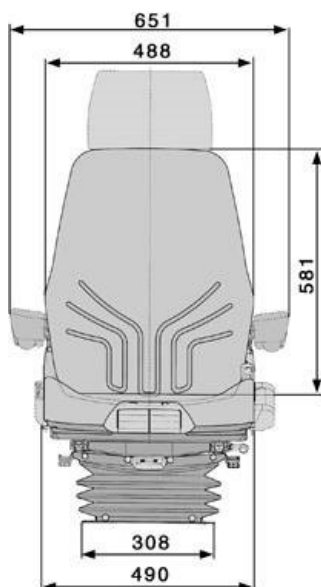

GRAMMER ACTIMO XXL MSG97AL/732

Réf. **83190020**

DESRIPTIF

- Suspension pneumatique avec compresseur 12 ou 24 volts basse fréquence
- Course de suspension de 100 mm
- Support lombaire pneumatique
- Réglage du poids de 50 à 130 kg
- APS (système de suivi automatique)
- Course de la glissière 170 mm
- Réglage en hauteur de 80 mm en continu
- Suspension horizontale et longitudinale blocable
- Réglage de l'inclinaison du dossier
- Suspension extralarge renforcée et longitudinale
- Grand confort d'assise avec amorti des chocs et vibrations
- Appui-tête, accoudoirs
- Ceinture de sécurité 4 points (harnais)