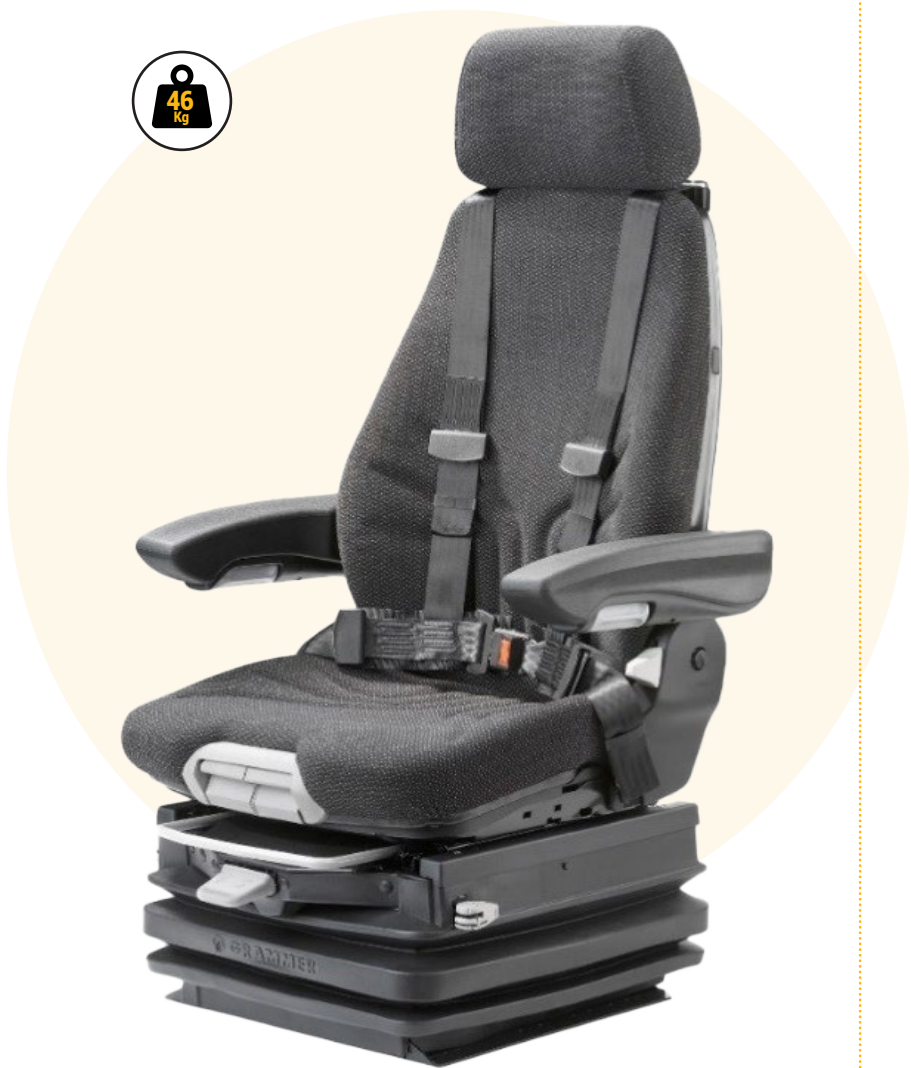

GRAMMER ACTIMO XXL MSG97AL/732

Réf. **83190020**

DESRIPTIF

- Suspension pneumatique avec compresseur 12 ou 24 volts basse fréquence
- Course de suspension de 100 mm
- Support lombaire pneumatique
- Réglage du poids de 50 à 130 kg
- APS (système de suivi automatique)
- Course de la glissière 170 mm
- Réglage en hauteur de 80 mm en continu
- Suspension horizontale et longitudinale blocable
- Réglage de l'inclinaison du dossier
- Suspension extralarge renforcée et longitudinale
- Grand confort d'assise avec amorti des chocs et vibrations
- Appui-tête, accoudoirs
- Ceinture de sécurité 4 points (harnais)