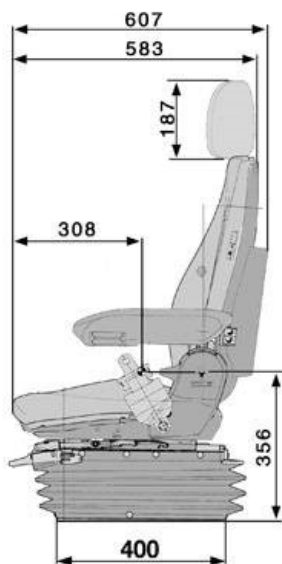

GRAMMER ACTIMO XXL MSG97AL/732

Réf. **83190020**

DESRIPTIF

- Suspension pneumatique avec compresseur 12 ou 24 volts basse fréquence
- Course de suspension de 100 mm
- Support lombaire pneumatique
- Réglage du poids de 50 à 130 kg
- APS (système de suivi automatique)
- Course de la glissière 170 mm
- Réglage en hauteur de 80 mm en continu
- Suspension horizontale et longitudinale blocable
- Réglage de l'inclinaison du dossier
- Suspension extralarge renforcée et longitudinale
- Grand confort d'assise avec amorti des chocs et vibrations
- Appui-tête, accoudoirs
- Ceinture de sécurité 4 points (harnais)

OPTIONS Embase pivotante, housse de protection sur-mesure.

Réf. : Constructeur : 1169023 / Article : 1182116

Azur Siège
FRANCE

ZA la Combe - 83690 Salernes
azursiegefrance@yahoo.com

GAMME COMPLÈTE

Retrouvez l'ensemble de nos sièges, pièces et accessoires sur
www.azursiegefrance.fr ou au **04 22 54 75 30**