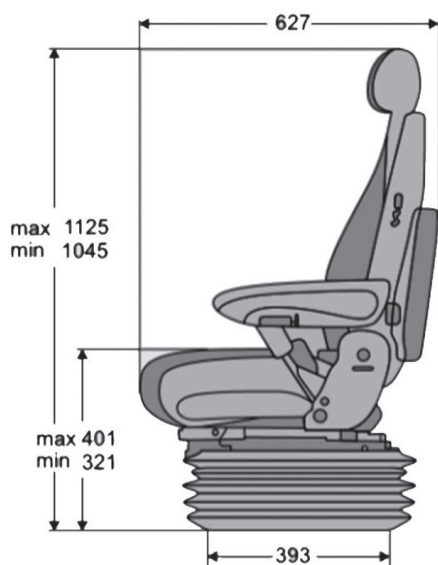

## DESCRIPTIF

- Siège luxueux à suspension pneumatique basse fréquence
- Compresseur 24 volts intégré
- Course de la suspension verticale 100 mm
- Réglage électronique du poids : APS (système de positionnement auto.)
- Réglage pneumatique de la hauteur 80 mm
- Suspension longitudinale et horizontale blocable
- Réglage longitudinale 210 mm
- Réglage de l'inclinaison du dossier
- Soutien lombaire à réglage pneumatique à 2 niveaux
- Réglage de la profondeur et de l'inclinaison de l'assise
- Siège chauffant avec climatisation active
- Système de retenue
- Contacteur de présence
- Porte document
- Éléments de commande à l'avant
- Ceinture de sécurité 2 points (ventrale) Duo-Sensitive