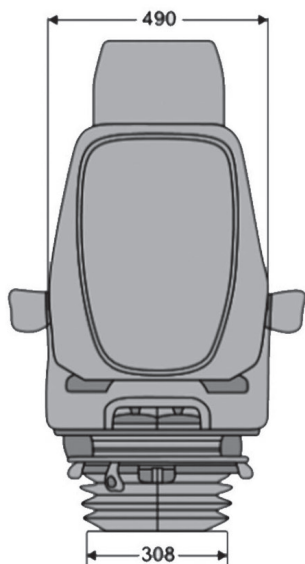

## DESCRIPTIF

- Siège luxueux à suspension pneumatique basse fréquence
- Compresseur 24 volts intégré
- Course de la suspension verticale 100 mm
- Réglage électronique du poids : APS (système de positionnement auto.)
- Réglage pneumatique de la hauteur 80 mm
- Suspension longitudinale et horizontale blocable
- Réglage longitudinale 210 mm
- Réglage de l'inclinaison du dossier
- Soutien lombaire à réglage pneumatique à 2 niveaux
- Réglage de la profondeur et de l'inclinaison de l'assise
- Siège chauffant avec climatisation active
- Système de retenue
- Contacteur de présence
- Porte document
- Éléments de commande à l'avant
- Ceinture de sécurité 2 points (ventrale) Duo-Sensitive