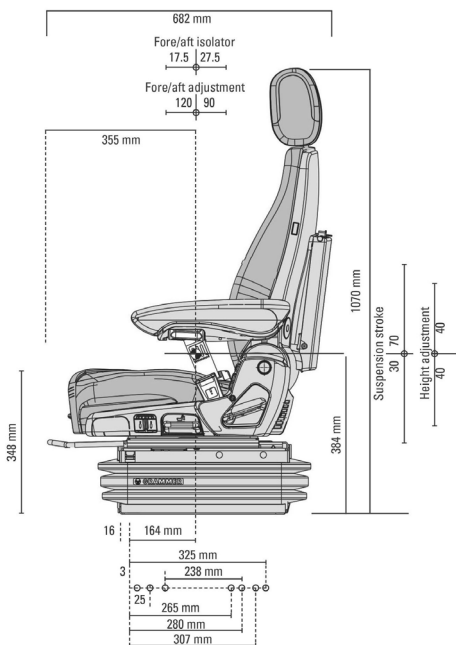

## DESCRIPTIF

- Suspension pneumatique à suspension basse fréquence (compresseur 24 volts)
- Débattement de suspension de 100 mm
- Réglage électronique du poids de 50 à 130 Kg
- Réglage pneumatique de la hauteur de 80 mm
- Amortisseur réglable
- APS : système de positionnement automatique
- Réglage avant/arrière de 210 mm
- Commande montées à gauche ou à l'avant
- Soutien lombaire réglable pneumatique
- Interrupteur de contact
- Profondeur et angle du coussin d'assise réglables
- Commande latérale
- Système climatique actif & chauffage
- Interrupteur de présence de l'opérateur
- Accoudoirs 80 x 380 mm réglables, repliables avec housse de protection
- Boîte à documents
- Appui-tête réglable

OPTIONS	Ceinture 2 points (ventrale), embase pivotante 180° ou 360°, console joystick, suspension latérale horizontale, housse de protection sur-mesure.
RÉF. :	Constructeur : 1462954 / article : 1537577