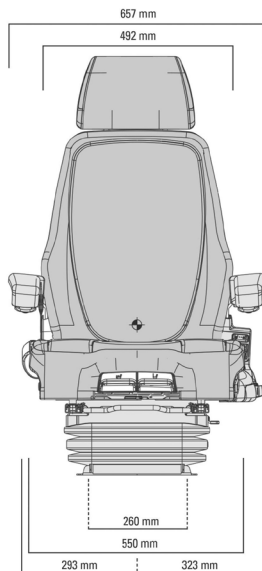

## DESCRIPTIF

- Suspension pneumatique à suspension basse fréquence (compresseur 24 volts)
- Débattement de suspension de 100 mm
- Réglage électronique du poids de 50 à 130 Kg
- Réglage pneumatique de la hauteur de 80 mm
- Amortisseur réglable
- APS : système de positionnement automatique
- Réglage avant/arrière de 210 mm
- Commande montées à gauche ou à l'avant
- Soutien lombaire réglable pneumatique
- Interrupteur de contact
- Profondeur et angle du coussin d'assise réglables
- Commande latérale
- Système climatique actif & chauffage
- Interrupteur de présence de l'opérateur
- Accoudoirs 80 x 380 mm réglables, repliables avec housse de protection
- Boîte à documents
- Appui-tête réglable