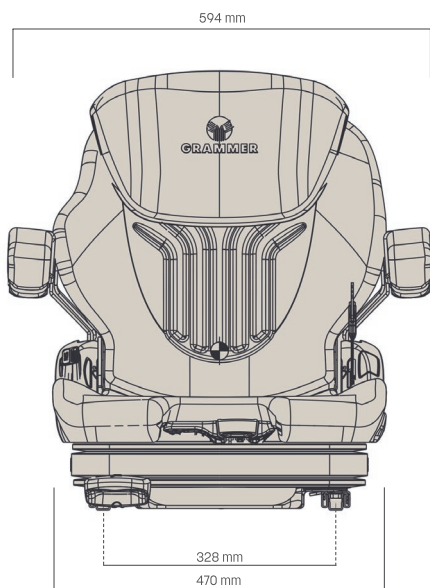

GRAMMER PRIMO XL MSG75GL/521

Réf. 83190070

DESCRIPTIF

- Suspension pneumatique à basse fréquence avec compresseur 12, 24 ou 48 volts
- Course de suspension de 100 mm
- Réglage semi-automatique du poids de 45 à 170 Kg
- Réglage longitudinale de 210 mm
- Support lombaire mécanique
- Réglage de l'inclinaison du dossier -5° à +30°
- Contacteur de présence
- Ceinture Duo-Sensitive avec enrouleur noire
- Appui-tête réglable
- Conforme ISO 6683 pour engins de terrassement

OPTIONS	Revêtement PVC, , accoudoirs, embase pivotante, suspension longitudinale, chauffage de siège, ceinture de sécurité orange, kit d'adaptation Joysticks, housse de protection sur-mesure
RÉF. :	Constructeur : 1293489 / Article : 1303472