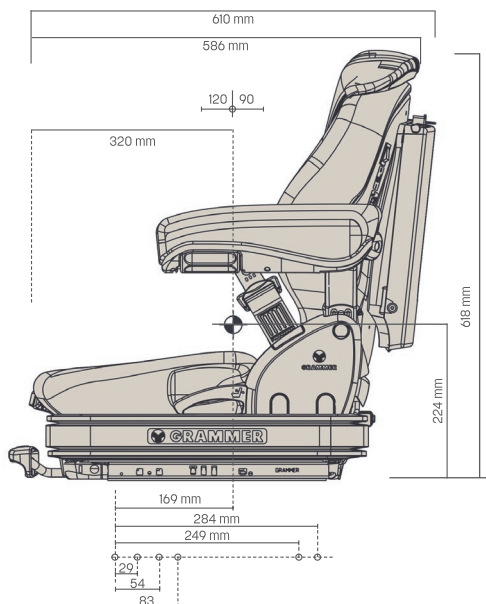

GRAMMER PRIMO XL MSG75GL/521

Réf. 83190070

DESCRIPTIF

- Suspension pneumatique à basse fréquence avec compresseur 12, 24 ou 48 volts
- Course de suspension de 100 mm
- Réglage semi-automatique du poids de 45 à 170 Kg
- Réglage longitudinale de 210 mm
- Support lombaire mécanique
- Réglage de l'inclinaison du dossier -5° à +30°
- Contacteur de présence
- Ceinture Duo-Sensitive avec enrouleur noire
- Appui-tête réglable
- Conforme ISO 6683 pour engins de terrassement

OPTIONS	Revêtement PVC, , accoudoirs, embase pivotante, suspension longitudinale, chauffage de siège, ceinture de sécurité orange, kit d'adaptation Joysticks, housse de protection sur-mesure
RÉF. :	Constructeur : 1293489 / Article : 1303472