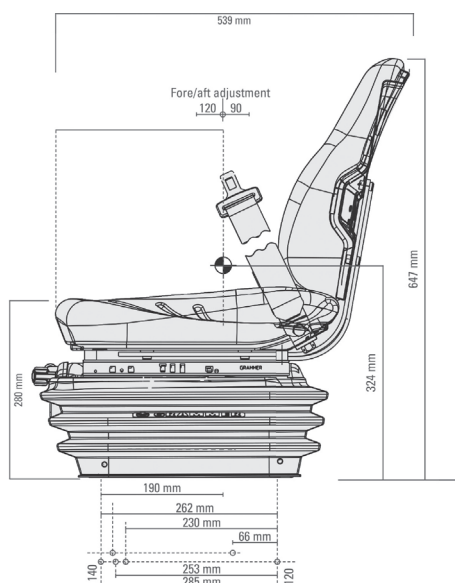

GRAMMER COMPACTO XM PVC MSG283/520

Réf. 83190089

30 | Suspension stroke | 30
Height adjustment
30 mm | 30 mm

DESCRIPTIF

- Suspension mécanique
- Contacteur de présence
- Réglage du poids de 50 à 130 Kg
- Contacteur de présence
- Soutien lombaire mécanique
- Réglage de l'inclinaison du dossier de -5° à +30°
- Réglage longitudinal de 210 mm
- Course de suspension de 80 mm
- Réglage de la hauteur de 60 mm

OPTIONS Ceinture 2 points (ventrale), revêtement tissu, accoudoirs, console tournante, chauffage de siège, kit d'adaptation Joysticks.

RÉF. : Constructeur : 1341911 / article : 1351128

Azur Siège
FRANCE