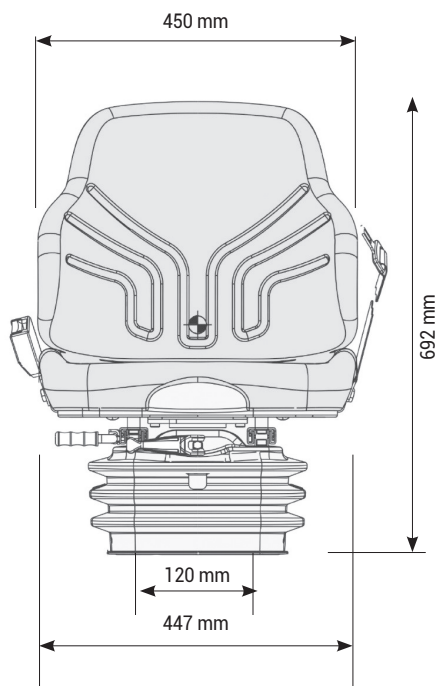

GRAMMER COMPACTO XM PVC MSG283/520

Réf. 83190089

30 | Suspension stroke | 30
Height adjustment
30 mm | 30 mm

DESCRIPTIF

- Suspension mécanique
- Contacteur de présence
- Réglage du poids de 50 à 130 Kg
- Contacteur de présence
- Soutien lombaire mécanique
- Réglage de l'inclinaison du dossier de -5° à +30°
- Réglage longitudinal de 210 mm
- Course de suspension de 80 mm
- Réglage de la hauteur de 60 mm