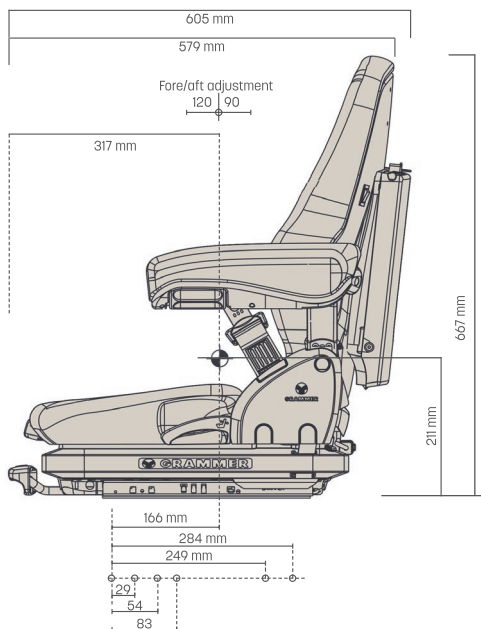

GRAMMER PRIMO XXM MSG65/522

Réf. 83190094

DESRIPTIF

- Suspension mécanique
- Course de suspension de 80 mm
- Soutien lombaire mécanique
- Réglage du poids de 45 à 170 Kg
- Réglage longitudinale de 210 mm
- Contacteur de présence
- Ceinture 2 points (ventrale)
- Conforme ISO 6683 pour les engins de terrassement
- Revêtement tissu

OPTIONS	Accoudoirs, suspension horizontale, embase pivotante, chauffage de siège, kit adaptation joystick, revêtement PVC
RÉF. :	Cosconstructeur : 1293457 / article : 1303463