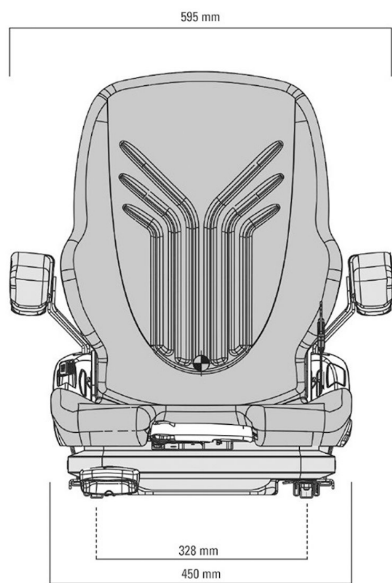

GRAMMER PRIMO XXM MSG65/522

Réf. 83190094

DESRIPTIF

- Suspension mécanique
- Course de suspension de 80 mm
- Soutien lombaire mécanique
- Réglage du poids de 45 à 170 Kg
- Réglage longitudinale de 210 mm
- Contacteur de présence
- Ceinture 2 points (ventrale)
- Conforme ISO 6683 pour les engins de terrassement
- Revêtement tissu