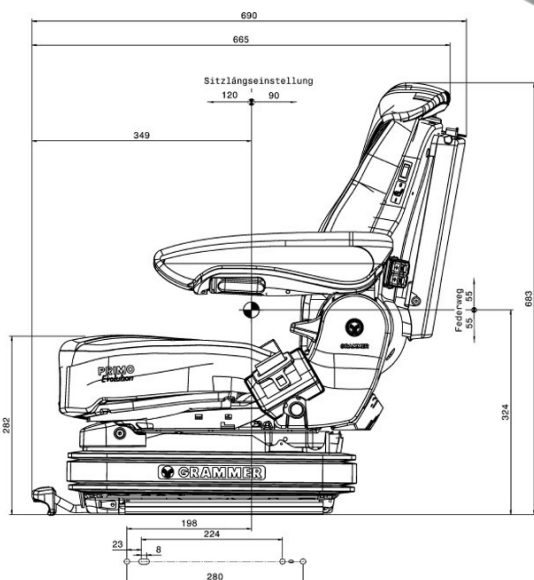

# GRAMMER PRIMO EVOLUTION MSG75EL/721

Réf. 83190099

## DESCRIPTIF

- Suspension pneumatique basse fréquence avec compresseur 12 ou 24 volts
- Réglage automatique du poids de 45 à 170 Kg
- Réglage longitudinal de 210 mm
- Course de suspension de 110 mm
- Soutien lombaire pneumatique
- Réglage de l'inclinaison du dossier -5° à +30°
- Rallonge de dossier rétractable
- Réglage de la profondeur et de l'inclinaison du coussin d'assise
- Contrôle actif de la climatisation des sièges
- Chauffage des sièges
- Ceinture Duo-Sensitive avec enrouleur
- Interrupteur de contact de siège