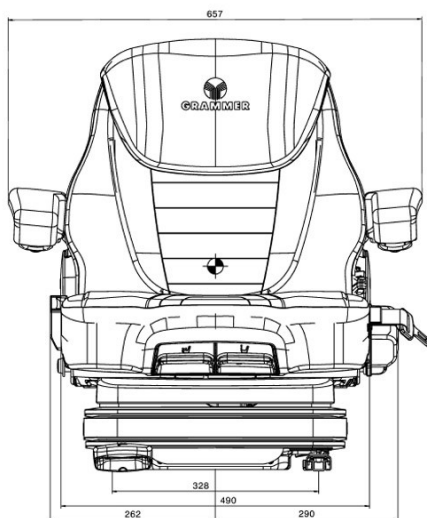

## DESCRIPTIF

- Suspension pneumatique basse fréquence avec compresseur 12 ou 24 volts
- Réglage automatique du poids de 45 à 170 Kg
- Réglage longitudinal de 210 mm
- Course de suspension de 110 mm
- Soutien lombaire pneumatique
- Réglage de l'inclinaison du dossier -5° à +30°
- Rallonge de dossier rétractable
- Réglage de la profondeur et de l'inclinaison du coussin d'assise
- Contrôle actif de la climatisation des sièges
- Chauffage des sièges
- Ceinture Duo-Sensitive avec enrouleur
- Interrupteur de contact de siège