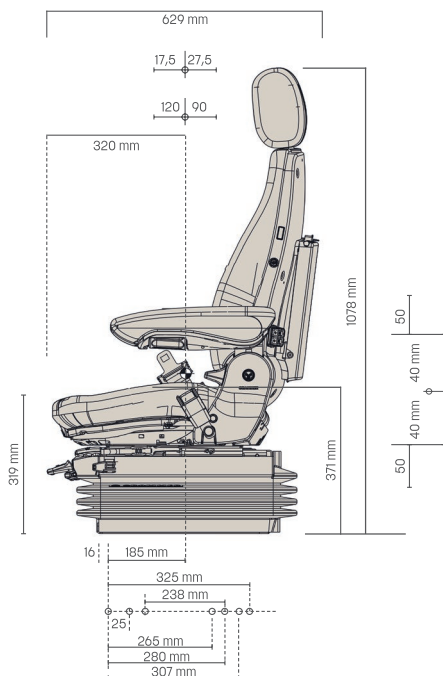

GRAMMER ACTIMO XXL MSG97AL/732

Réf. **83190100**

DESCRIPTIF

- Siège à suspension pneumatique basse fréquence
- Compresseur 24 volts intégré
- Support lombaire mécanique
- Angle du dossier réglable
- Sangle de sécurité pour suspension
- Course de suspension de 5 - 100 mm
- Suspension horizontale
- Course de guidage de 210 mm
- Régulation de poids automatique (APS)
- Réglage en hauteur de 80 mm
- Assise réglable
- Réglage de l'inclinaison de l'assise
- Réglage de la profondeur de l'assise
- Ceinture de sécurité 3 points
- Chauffage
- Revêtement tissu jaune-noir

OPTIONS	Embase pivotante, appui-tête, accoudoirs
RÉF. :	Constructeur : 1249955 / article : 1256782

Azur Siège
FRANCE

ZA la Combe - 83690 Salernes
azursiegefrance@yahoo.com

GAMME COMPLÈTE

Retrouvez l'ensemble de nos sièges, pièces et accessoires sur
www.azursiegefrance.fr ou au **04 22 54 75 30**