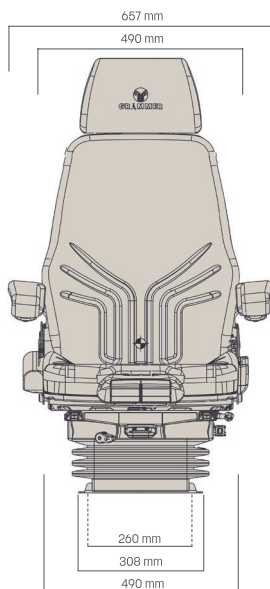

GRAMMER ACTIMO XXL MSG97AL/732

Réf. **83190100**

DESCRIPTIF

- Siège à suspension pneumatique basse fréquence
- Compresseur 24 volts intégré
- Support lombaire mécanique
- Angle du dossier réglable
- Sangle de sécurité pour suspension
- Course de suspension de 5 - 100 mm
- Suspension horizontale
- Course de guidage de 210 mm
- Régulation de poids automatique (APS)
- Réglage en hauteur de 80 mm
- Assise réglable
- Réglage de l'inclinaison de l'assise
- Réglage de la profondeur de l'assise
- Ceinture de sécurité 3 points
- Chauffage
- Revêtement tissu jaune-noir