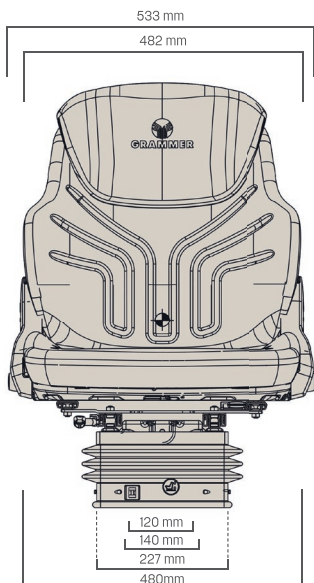

# GRAMMER COMPACTO CONFORT W MSG93/721

Réf. 83190122

## DESCRIPTIF

Suspension pneumatique avec compresseur 12 ou 24 volts

Inclinaison du dossier

Réglage de la hauteur en continu de 60 mm

Réglage du poids de 50 à 130 kg

Réglage longitudinale de 180 mm

Course de suspension 80 mm

Réglage mécanique du support lombaire

Revêtement PVC