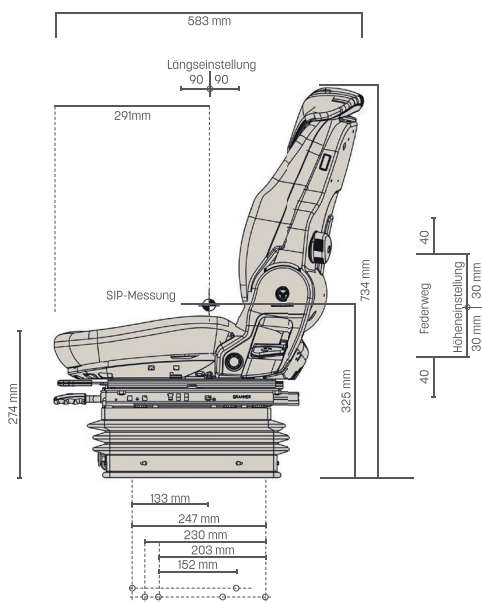

# GRAMMER COMPACTO CONFORT W MSG93/721

Réf. 83190122

## DESCRIPTIF

Suspension pneumatique avec compresseur 12 ou 24 volts

Inclinaison du dossier

Réglage de la hauteur en continu de 60 mm

Réglage du poids de 50 à 130 kg

Réglage longitudinale de 180 mm

Course de suspension 80 mm

Réglage mécanique du support lombaire

Revêtement PVC