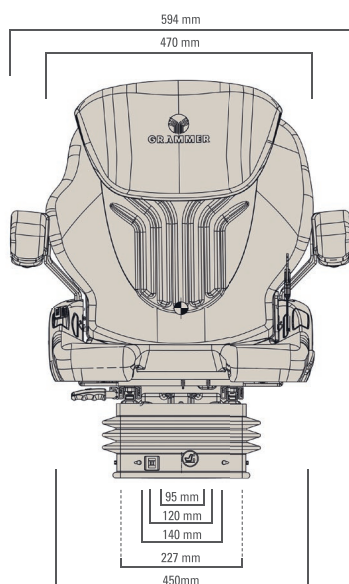

GRAMMER COMPACTO CONFORT M MSG93/521

Réf. 83190123

DESRIPTIF

Suspension pneumatique, compresseur 12 et 24 volts

Réglage en hauteur variable à l'infini à assistance pneumatique 60 mm

Inclinaison du dossier

Débattement de suspension 80 mm

Réglage longitudinale de 210 mm

Support lombaire mécanique

Revêtement tissu

OPTIONS

Accoudoirs, ceinture de sécurité 2 points (ventrale), appui-tête, embase pivotante, chauffage, housse de protection sur-mesure.