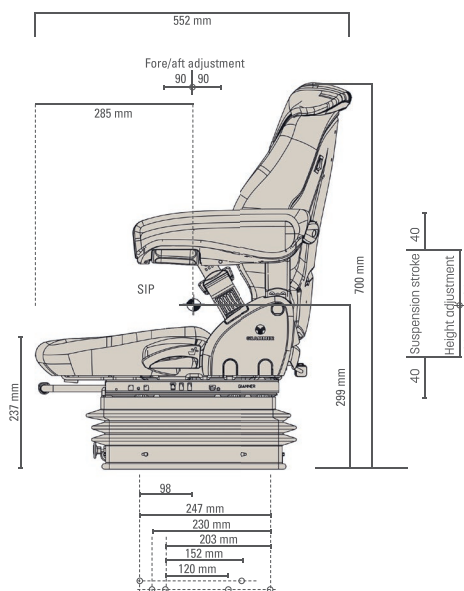

GRAMMER COMPACTO CONFORT M MSG93/521

Réf. 83190123

DESRIPTIF

Suspension pneumatique, compresseur 12 et 24 volts

Réglage en hauteur variable à l'infini à assistance pneumatique 60 mm

Inclinaison du dossier

Débattement de suspension 80 mm

Réglage longitudinale de 210 mm

Support lombaire mécanique

Revêtement tissu

OPTIONS

Accoudoirs, ceinture de sécurité 2 points (ventrale), appui-tête, embase pivotante, chauffage, housse de protection sur-mesure.