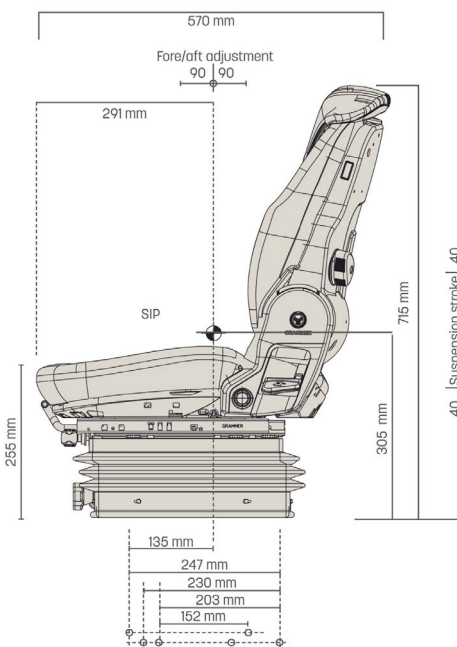

# GRAMMER COMPACTO BASIC W MSG83/721

Réf. 83190126

## DESCRIPTIF

- Suspension mécanique étroite
- Débattement de la suspension de 80 mm
- Réglage manuel du poids de 50 à 130 Kg
- Support lombaire mécanique réglable
- Dossier inclinable
- Réglage mécanique de la hauteur sur 3 niveaux de 60 mm
- Réglage longitudinal de 180 mm
- Revêtement tissu Anthracite - vert - Argent

Options	Ceinture 2 points (ventrale), accoudoirs, appui-tête, contacteur de présence, coussins chauffants 12V., suspension horizontale longitudinale, revêtement PVC, housse de protection sur-mesure.
Réf. :	Constructeur : 1288537- Article : 1298805