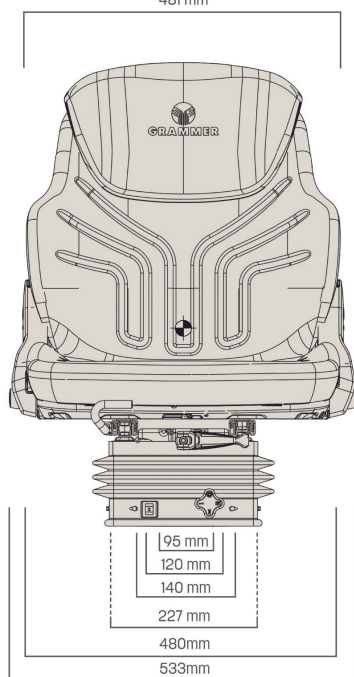

# GRAMMER COMPACTO BASIC W MSG83/721

Réf. 83190126

## DESCRIPTIF

- Suspension mécanique étroite
- Débattement de la suspension de 80 mm
- Réglage manuel du poids de 50 à 130 Kg
- Support lombaire mécanique réglable
- Dossier inclinable
- Réglage mécanique de la hauteur sur 3 niveaux de 60 mm
- Réglage longitudinal de 180 mm
- Revêtement tissu Anthracite - vert - Argent

Options	Ceinture 2 points (ventrale), accoudoirs, appui-tête, contacteur de présence, coussins chauffants 12V., suspension horizontale longitudinale, revêtement PVC, housse de protection sur-mesure.
Réf. :	Constructeur : 1288537- Article : 1298805