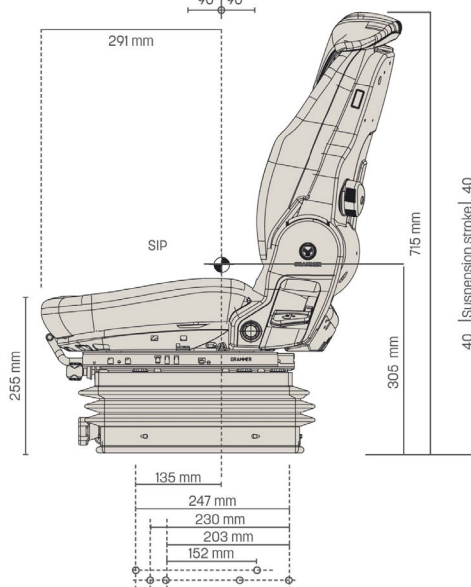

GRAMMER COMPACTO BASIC W - PVC MSG83/721

Réf. 83190127

481 mm

570 mm

Fore/aft adjustment
90 | 90

DESCRIPTIF

- Suspension mécanique étroite
- Débattement de la suspension de 80 mm
- Réglage manuel du poids de 50 à 130 Kg
- Support lombaire mécanique réglable
- Dossier inclinable
- Réglage mécanique de la hauteur sur 3 niveaux de 60 mm
- Réglage longitudinal de 180 mm
- Revêtement PVC

Options

Ceinture 2 points (ventrale), accoudoirs, appui-tête, contacteur de présence, coussins chauffants 12V., suspension horizontale longitudinale, revêtement tissu, housse de protection sur-mesure..