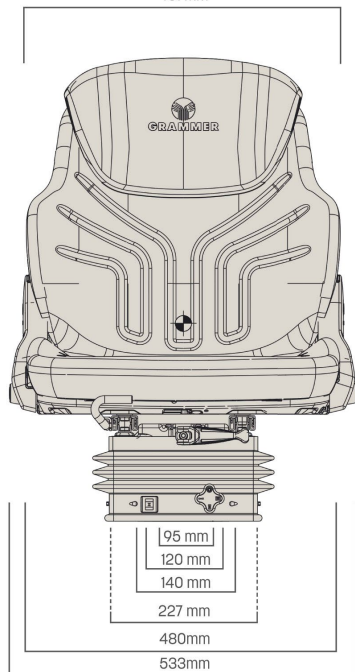

GRAMMER COMPACTO BASIC W - PVC MSG83/721

Réf. 83190127

481 mm

570 mm

Fore/aft adjustment
90 | 90

DESCRIPTIF

- Suspension mécanique étroite
- Débattement de la suspension de 80 mm
- Réglage manuel du poids de 50 à 130 Kg
- Support lombaire mécanique réglable
- Dossier inclinable
- Réglage mécanique de la hauteur sur 3 niveaux de 60 mm
- Réglage longitudinal de 180 mm
- Revêtement PVC

Options

Ceinture 2 points (ventrale), accoudoirs, appui-tête, contacteur de présence, coussins chauffants 12V., suspension horizontale longitudinale, revêtement tissu, housse de protection sur-mesure..