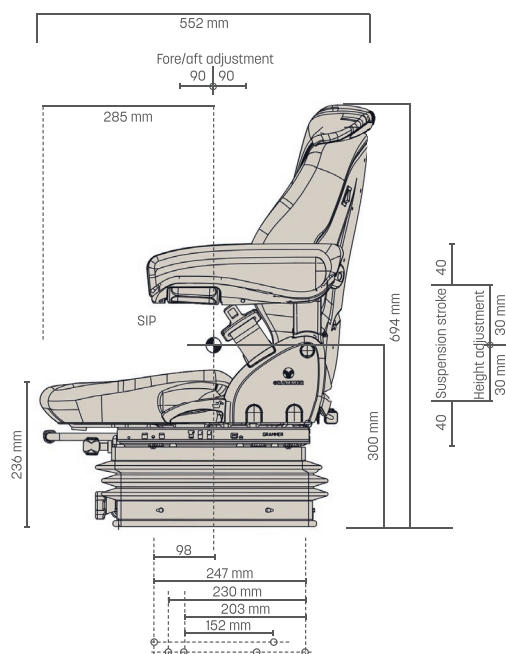

GRAMMER COMPACTO BASIC M PVC MSG83/521

Réf. 83190128

DESCRIPTIF

Suspension mécanique

Inclinaison du dossier

Réglage de la hauteur de 60 mm

Réglage du poids de 50 à 130 kg

Réglage longitudinale de 210 mm

Course de suspension 80 mm

Réglage mécanique du support lombaire

Revêtement PVC

OPTIONS

Ceinture 2 points (ventrale), accoudoirs, appui-tête, embase pivotante, revêtement tissu, housse de protection sur-mesure.