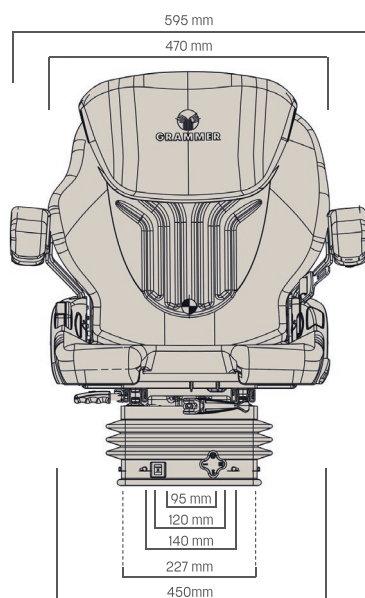

GRAMMER COMPACTO BASIC M PVC MSG83/521

Réf. 83190128

DESCRIPTIF

Suspension mécanique

Inclinaison du dossier

Réglage de la hauteur de 60 mm

Réglage du poids de 50 à 130 kg

Réglage longitudinale de 210 mm

Course de suspension 80 mm

Réglage mécanique du support lombaire

Revêtement PVC

OPTIONS

Ceinture 2 points (ventrale), accoudoirs, appui-tête, embase pivotante, revêtement tissu, housse de protection sur-mesure.