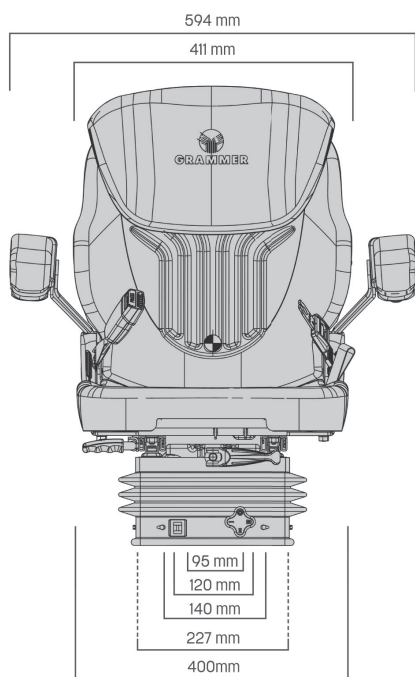

GRAMMER COMPACTO BASIC S MSG83/511

Réf. 83190129

DESCRIPTIF

- Suspension mécanique étroite
- Coussin d'assise étroite (400 mm)
- Réglage mécanique de la hauteur
- Réglage manuel du poids de 50 à 120 Kg
- Support lombaire mécanique
- Course de suspension de 80 mm
- Hauteur d'assise : 24 cm
- Revêtement tissu

Options	Ceinture 2 points (ventrale), accoudoirs, appui-tête, anti-choc Av/Ar, chauffage, revêtement PVC, housse de protection sur-mesure.
Réf. :	Constructeur : 1289042 - Article : 1298807