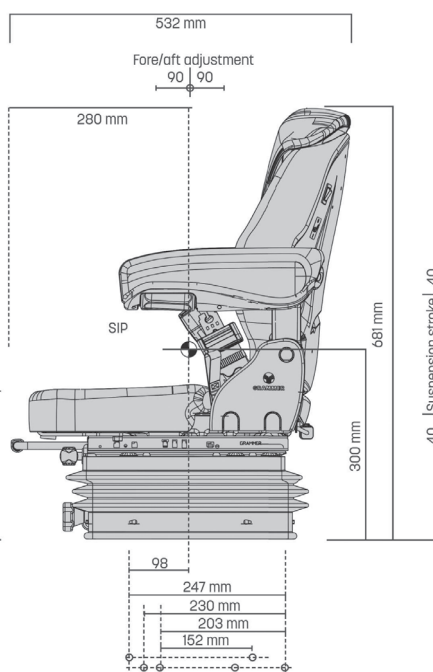

GRAMMER COMPACTO BASIC S MSG83/511

Réf. 83190129

DESCRIPTIF

- Suspension mécanique étroite
- Coussin d'assise étroite (400 mm)
- Réglage mécanique de la hauteur
- Réglage manuel du poids de 50 à 120 Kg
- Support lombaire mécanique
- Course de suspension de 80 mm
- Hauteur d'assise : 24 cm
- Revêtement tissu

Options	Ceinture 2 points (ventrale), accoudoirs, appui-tête, anti-choc Av/Ar, chauffage, revêtement PVC, housse de protection sur-mesure.
Réf. :	Constructeur : 1289042 - Article : 1298807