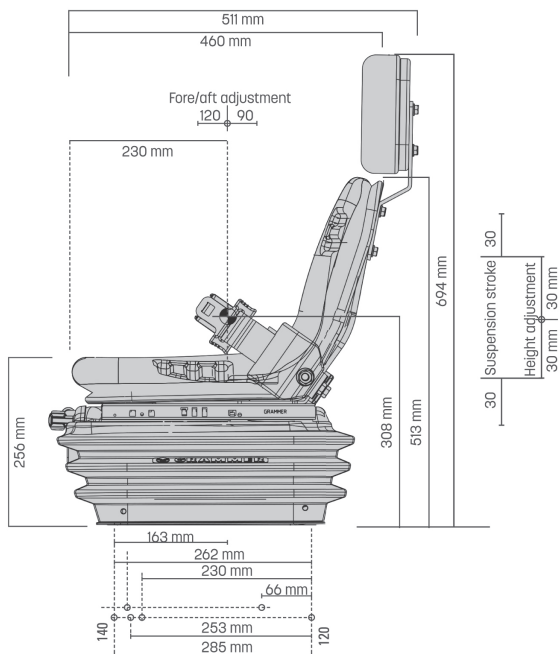

# COMPACTO BASIC XS - PVC MSG283/8

Réf. 83190131

## DESCRIPTIF

- Suspension mécanique
- Course de suspension verticale de 60 mm
- Réglage manuel du poids de 50 à 130 Kg
- Soutien lombaire mécanique
- Réglage mécanique de la hauteur de 60 mm
- Réglage avant et arrière
- Limiteur de hauteur
- Angle du dossier réglable
- Revêtement PVC