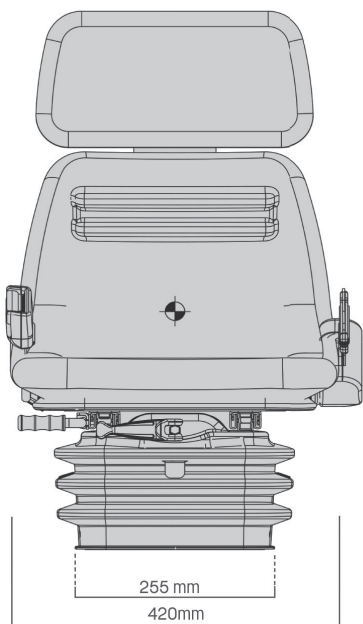

# COMPACTO BASIC XS - PVC MSG283/8

Réf. 83190131

## DESCRIPTIF

- Suspension mécanique
- Course de suspension verticale de 60 mm
- Réglage manuel du poids de 50 à 130 Kg
- Soutien lombaire mécanique
- Réglage mécanique de la hauteur de 60 mm
- Réglage avant et arrière
- Limiteur de hauteur
- Angle du dossier réglable
- Revêtement PVC