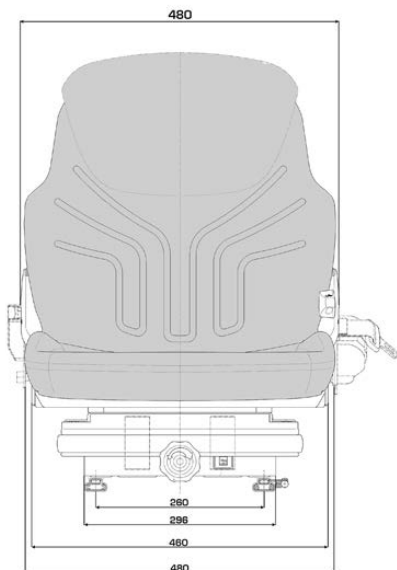

# GRAMMER MAXIMO MS BASIC MSG85/721

Réf. **83190135**

## DESCRIPTIF

- Suspension mécanique
- Débattement de suspension de 80 mm
- Débattement de guidage de 210 mm
- Angle du dossier réglable
- Réglage manuel en fonction du poids du conducteur
- Réglage de la hauteur du siège de 60 mm en 4 positions possibles