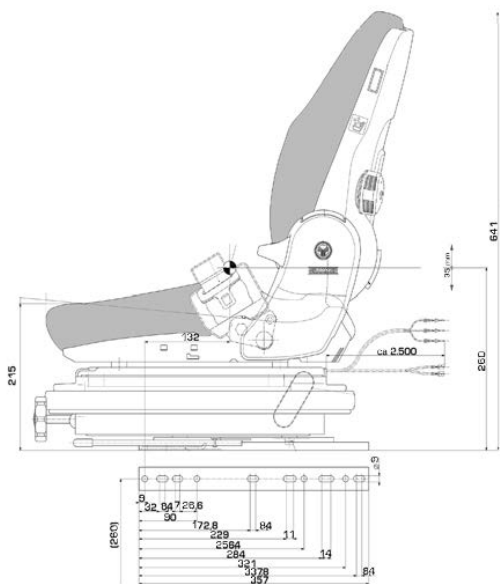

# GRAMMER MAXIMO MS BASIC MSG85/721

Réf. **83190135**

## DESCRIPTIF

- Suspension mécanique
- Débattement de suspension de 80 mm
- Débattement de guidage de 210 mm
- Angle du dossier réglable
- Réglage manuel en fonction du poids du conducteur
- Réglage de la hauteur du siège de 60 mm en 4 positions possibles

<b>OPTIONS</b>	Ceinture 2 points (ventrale), embase pivotante, housse de protection sur-mesure.
<b>Réf. :</b>	Constructeur : 140691