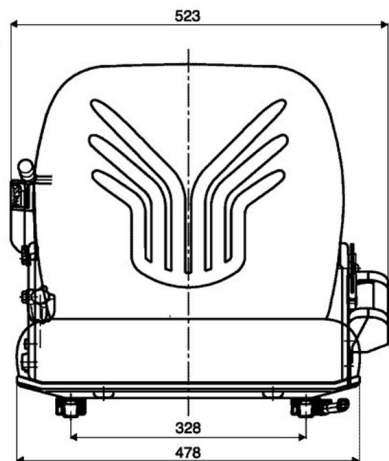

GRAMMER B12 PVC SANS CONTACTEUR

Réf. **83190163**

DESCRIPTIF

Suspension mécanique

Débattement de suspension de 40 mm

Réglage longitudinale de 150 mm

Réglage manuel du poids de 50 à 120 Kg

Réglage de l'angle du dossier de 15°

Entraxe glissière : G/D : 330 mm - Av/Ar : 280 mm

Revêtement PVC ultra résistant

OPTIONS Ceinture de sécurité 2 points (ventrale), housse de protection sur-mesure.

RÉF. : Constructeur : 1127770 / article : 1129306