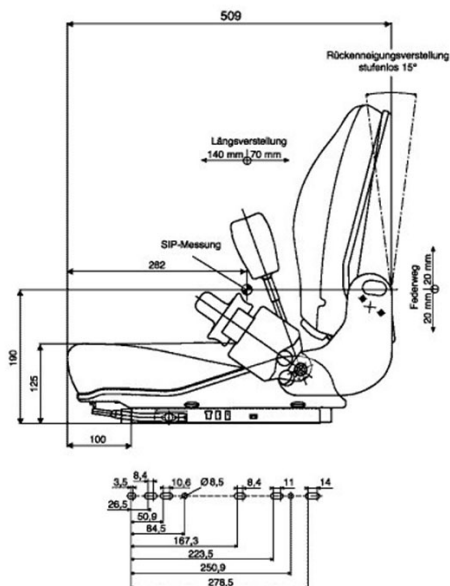

GRAMMER B12 PVC SANS CONTACTEUR

Réf. **83190163**

DESCRIPTIF

Suspension mécanique

Débattement de suspension de 40 mm

Réglage longitudinale de 150 mm

Réglage manuel du poids de 50 à 120 Kg

Réglage de l'angle du dossier de 15°

Entraxe glissière : G/D : 330 mm - Av/Ar : 280 mm

Revêtement PVC ultra résistant

OPTIONS Ceinture de sécurité 2 points (ventrale), housse de protection sur-mesure.

RÉF. : Constructeur : 1127770 / article : 1129306