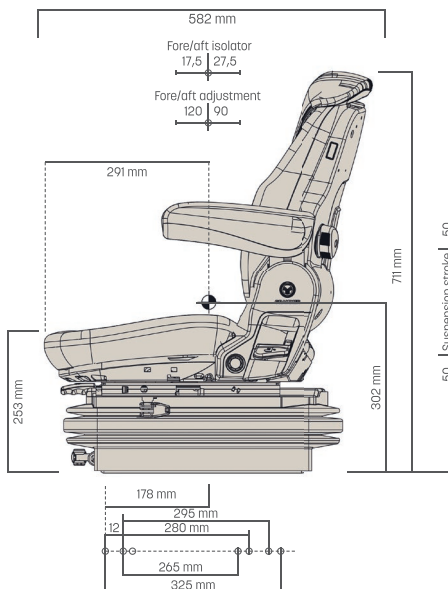

# GRAMMER MAXIMO BASIC MSG85/721

Réf. 83190171

## DESCRIPTIF

- Suspension mécanique
- Inclinaison du dossier
- Débattement de suspension de 100 mm
- Réglage du poids de 50 à 130 kg
- Suspension horizontale longitudinale
- Réglage longitudinale de 210 mm
- Réglage de la hauteur sur 3 niveaux 80 mm
- Réglage mécanique du support lombaire
- Éléments de commande à gauche
- Revêtement tissu noir, jaune vert argent

OPTIONS	Appui-tête, accoudoirs, embase pivotante, chauffage, kit d'installation adapté à votre véhicule, housse de protection sur-mesure.
REF. :	Constructeur : 1288549 / Article : 1298793

**Azur Siège**  
FRANCE