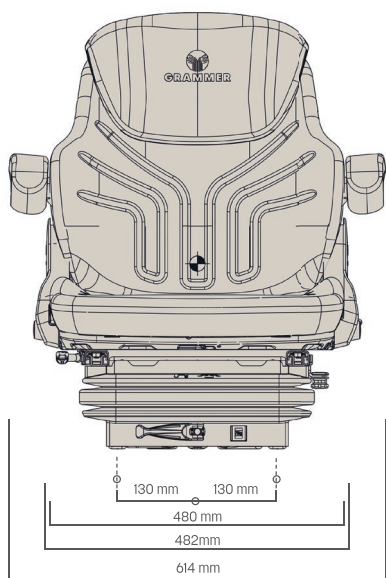

# GRAMMER MAXIMO BASIC MSG85/721

Réf. 83190171

## DESCRIPTIF

- Suspension mécanique
- Inclinaison du dossier
- Débattement de suspension de 100 mm
- Réglage du poids de 50 à 130 kg
- Suspension horizontale longitudinale
- Réglage longitudinale de 210 mm
- Réglage de la hauteur sur 3 niveaux 80 mm
- Réglage mécanique du support lombaire
- Éléments de commande à gauche
- Revêtement tissu noir, jaune vert argent