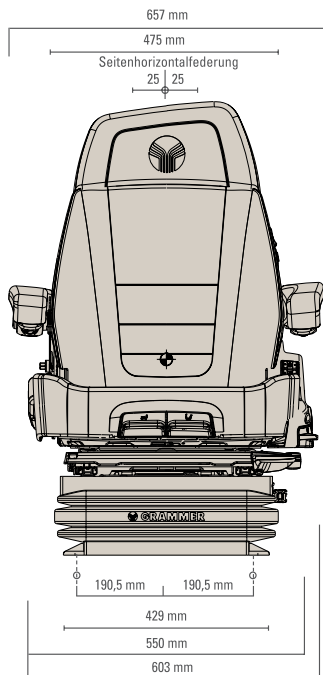

GRAMMER MAXIMO XT EVOLUTION DYNAMIQUE MSG97EL/741

Réf. 83190458

DESCRIPTIF

- Suspension pneumatique basse fréquence 12 volts dynamique
- Course de suspension de 80 mm
- Réglage du poids de 50 à 130 Kg
- Débattement de la suspension 120 mm
- Réglage longitudinale 200 mm
- Suspension longitudinale horizontale blocable
- Adaptateur rotatif 15°
- Climatisation active du siège & chauffage
- Réglage de la profondeur et inclinaison de l'assise
- Soutien lombaire pneumatique & réglage des contours latéraux
- Interrupteur de contact de siège 510 / 122 Ohms
- Support dorsal à double mouvement
- Ceinture de sécurité 2 points (ventrale)
- Poche de rangement
- Accoudoir pliable, réglable en hauteur et en inclinaison

OPTIONS	Embase pivotante.
RÉF. :	Constructeur : 1388488 / article : 1439274