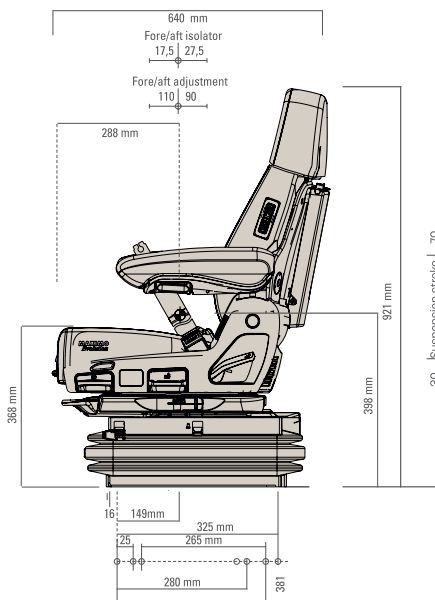

GRAMMER MAXIMO XT EVOLUTION DYNAMIQUE MSG97EL/741

Réf. 83190458

DESCRIPTIF

- Suspension pneumatique basse fréquence 12 volts dynamique
- Course de suspension de 80 mm
- Réglage du poids de 50 à 130 Kg
- Débattement de la suspension 120 mm
- Réglage longitudinale 200 mm
- Suspension longitudinale horizontale blocable
- Adaptateur rotatif 15°
- Climatisation active du siège & chauffage
- Réglage de la profondeur et inclinaison de l'assise
- Soutien lombaire pneumatique & réglage des contours latéraux
- Interrupteur de contact de siège 510 / 122 Ohms
- Support dorsal à double mouvement
- Ceinture de sécurité 2 points (ventrale)
- Poche de rangement
- Accoudoir pliable, réglable en hauteur et en inclinaison

OPTIONS	Embase pivotante.
RÉF. :	Constructeur : 1388488 / article : 1439274