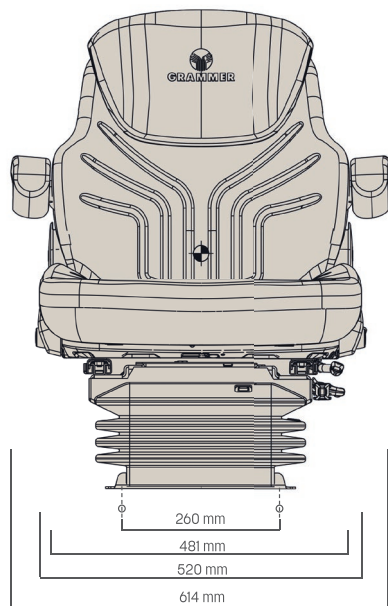

GRAMMER MSG95G/721 CHAUFFANT

Réf. **83190461**

DESRIPTIF

- Suspension pneumatique avec compresseur 12 volts
- Course de suspension de 80 mm
- Réglage du poids semi-automatique de 50 à 130 Kg
- Débattement de la suspension 100 mm
- Réglage longitudinale 210 mm
- Suspension horizontale longitudinale
- Réglage de l'inclinaison du dossier
- Chauffage
- Soutien lombaire mécanique

OPTIONS Ceinture 2 points (ventrale), accoudoirs pliables & réglable 65 x 270 mm, extension de dossier, housse de protection sur-mesure.

RÉF. : Constructeur : 1563202 / article : 1567773

Azur Siège
FRANCE