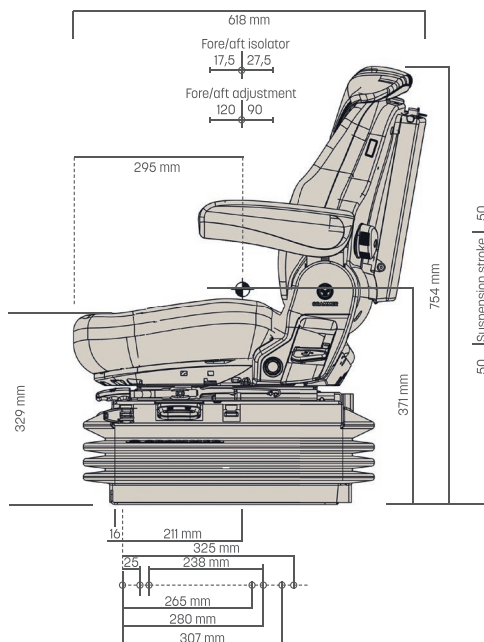

GRAMMER MSG95G/721 CHAUFFANT

Réf. **83190461**

DESRIPTIF

- Suspension pneumatique avec compresseur 12 volts
- Course de suspension de 80 mm
- Réglage du poids semi-automatique de 50 à 130 Kg
- Débattement de la suspension 100 mm
- Réglage longitudinale 210 mm
- Suspension horizontale longitudinale
- Réglage de l'inclinaison du dossier
- Chauffage
- Soutien lombaire mécanique

OPTIONS Ceinture 2 points (ventrale), accoudoirs pliables & réglable 65 x 270 mm, extension de dossier, housse de protection sur-mesure.

RÉF. : Constructeur : 1563202 / article : 1567773

Azur Siège
FRANCE