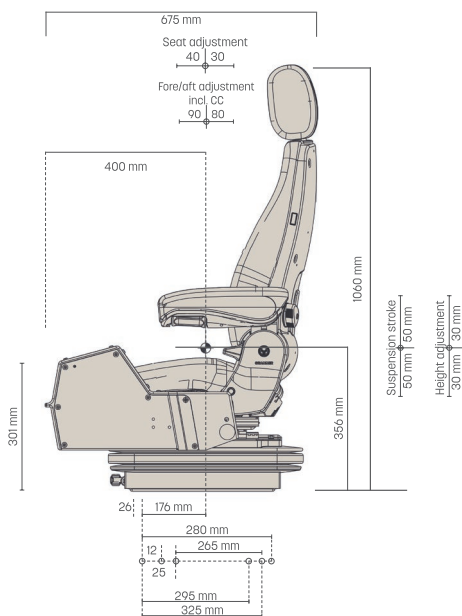

# GRAMMER ACTIMO M - POUR PELLE MSG85/722

Réf. 83190470

Joystick non fournis (en option)

## DESCRIPTIF

Siège confort à suspension mécanique

Commandes à l'avant

Support de levier de commande intégrés

Réglage de la hauteur à 3 niveaux, 60 mm

Réglage électronique automatique du poids de 50 à 130 Kg

Débattement de la suspension de 100 mm

Réglage longitudinal de 210 mm

Écartement des rails : 260 mm

Réglage de l'inclinaison du dossier

Réglage de la profondeur et de l'inclinaison de l'assise

Soutien lombaire mécanique

## OPTIONS

Ceinture 2 points (ventrale), accoudoirs rabattables, Appui-tête réglable, embase pivotante, chauffage, joystick, revêtement PVC.