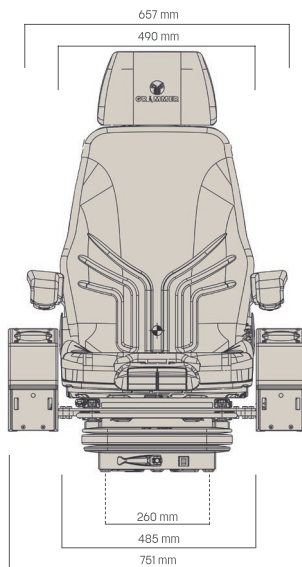

GRAMMER ACTIMO M - POUR PELLE MSG85/722

Réf. 83190470

Joystick non fournis (en option)