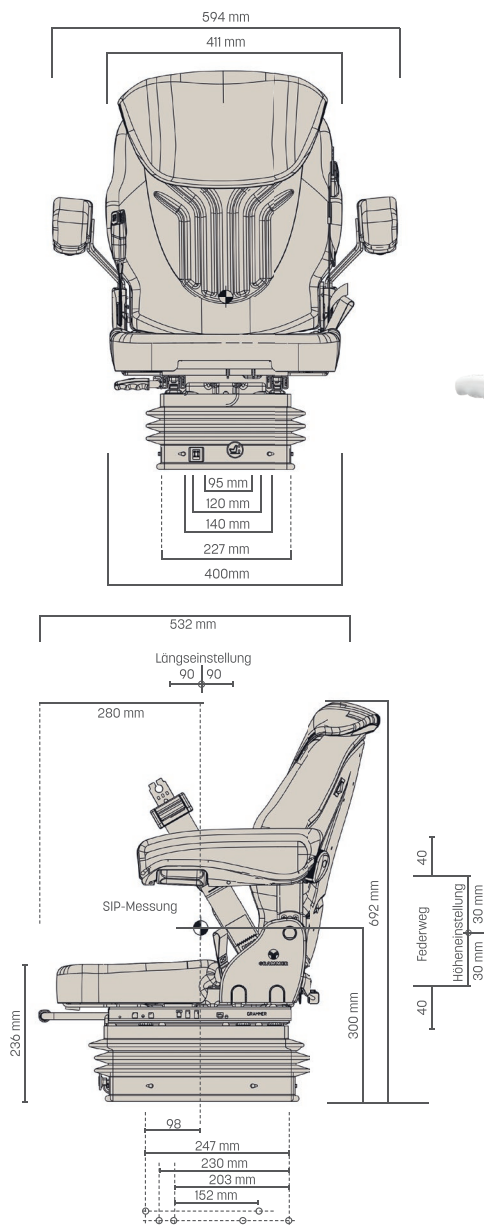

GRAMMER COMPACTO CONFORT S MSG93/511

Réf. 83190478

DESCRIPTIF

Suspension pneumatique 12 ou 24 volts

Inclinaison du dossier

Réglage de la hauteur de 60 mm

Réglage du poids de 50 à 130 kg

Réglage longitudinale de 210 mm

Course de suspension 80 mm

Réglage mécanique du support lombaire

Revêtement tissu

OPTIONS Accoudoirs, appui-tête, embase pivotante, revêtement PVC, housse de protection.

REF. : Constructeur : 1289043 - Article : 1298804