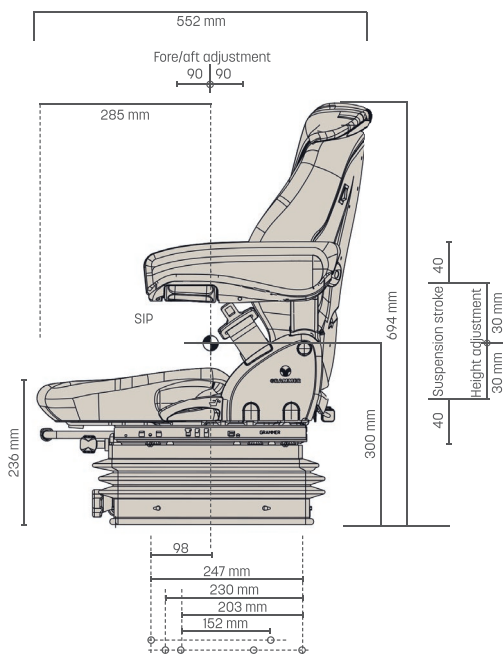

GRAMMER COMPACTO BASIC M MSG83/521

Réf. 83191099

DESCRIPTIF

Suspension mécanique

Inclinaison du dossier

Réglage de la hauteur de 60 mm

Réglage du poids de 50 à 130 kg

Réglage longitudinale de 210 mm

Course de suspension 80 mm

Réglage mécanique du support lombaire

Revêtement tissu

OPTIONS

Accoudoirs, ceinture de sécurité 2 points (ventrale), appui-tête, embase pivotante, revêtement PVC, housse de protection sur-mesure.

Réf. :

Constructeur : 1289044 / Article : 1298806