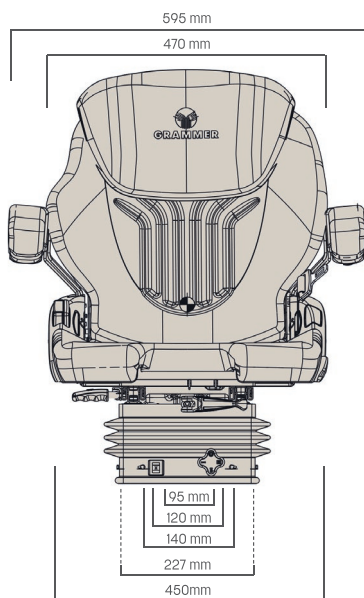

GRAMMER COMPACTO BASIC M MSG83/521

Réf. 83191099

DESCRIPTIF

Suspension mécanique

Inclinaison du dossier

Réglage de la hauteur de 60 mm

Réglage du poids de 50 à 130 kg

Réglage longitudinale de 210 mm

Course de suspension 80 mm

Réglage mécanique du support lombaire

Revêtement tissu

OPTIONS

Accoudoirs, ceinture de sécurité 2 points (ventrale), appui-tête, embase pivotante, revêtement PVC, housse de protection sur-mesure.

Réf. :

Constructeur : 1289044 / Article : 1298806