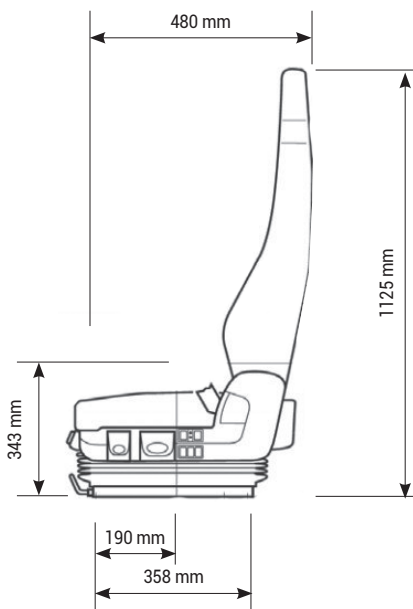

## DESCRIPTIF

- Suspension pneumatique avec compresseur 24V
- Système pneumatique intégré (IPS) pour soutien lombaire
- Réglage automatique du poids de 50 à 150 Kg
- Dossier réglable
- Coussin d'assise avec réglage de la profondeur et de l'inclinaison
- Amortisseur réglable
- Suspension horizontale
- Convient aux véhicules amortisseurs de collision
- Dossier haut avec appui-tête intégré
- Ceinture de sécurité automatique à 4 points (rouge)

**OPTIONS** Ceinture 4 points noir, accoudoirs, embase pivotante, système climatique, housse de protection sur mesure, système d'adaptation pour Joystick.

**RÉF. :** Constructeur : 812763-02/00 - 812763-52/00