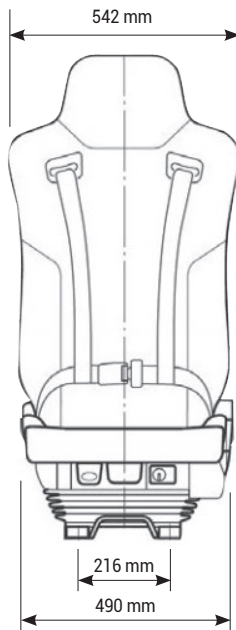

## DESCRIPTIF

- Suspension pneumatique avec compresseur 24V
- Système pneumatique intégré (IPS) pour soutien lombaire
- Réglage automatique du poids de 50 à 150 Kg
- Dossier réglable
- Coussin d'assise avec réglage de la profondeur et de l'inclinaison
- Amortisseur réglable
- Suspension horizontale
- Convient aux véhicules amortisseurs de collision
- Dossier haut avec appui-tête intégré
- Ceinture de sécurité automatique à 4 points (rouge)

**OPTIONS** Ceinture 4 points noir, accoudoirs, embase pivotante, système climatique, housse de protection sur mesure, système d'adaptation pour Joystick.

**RÉF. :** Constructeur : 812763-02/00 - 812763-52/00