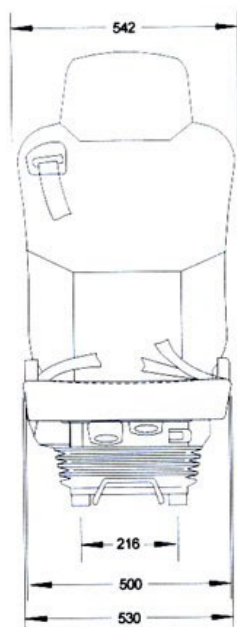

ISRI 6860/870 NTS

Réf. **83200028**

DESCRIPTIF

- Suspension pneumatique
- Réglage du poids automatique de 50 à 150 Kg
- Réglage de la hauteur
- Course de suspension 100 mm
- Réglage du dossier
- Réglage en hauteur et inclinaison de l'assise
- Amortisseur réglable sur glissière avec double verrouillage
- Ceinture de sécurité 3 points intégré au siège
- Réglage en hauteur avec fonction de mémoire