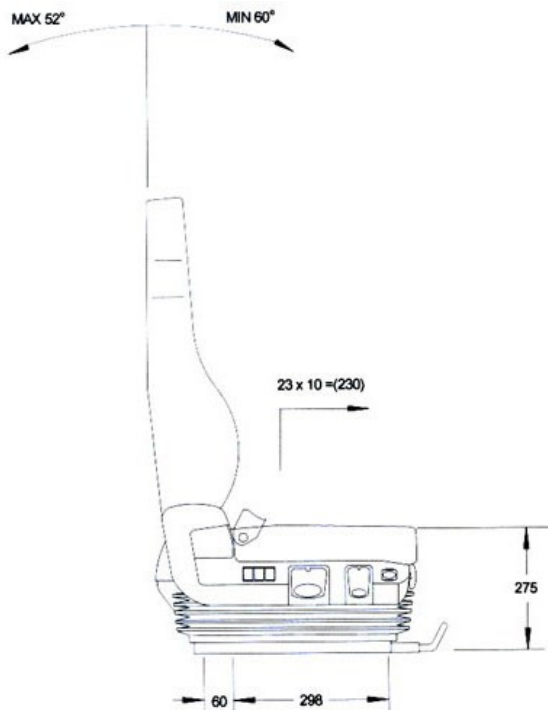

ISRI 6860/870 NTS

Réf. **83200028**

DESCRIPTIF

- Suspension pneumatique
- Réglage du poids automatique de 50 à 150 Kg
- Réglage de la hauteur
- Course de suspension 100 mm
- Réglage du dossier
- Réglage en hauteur et inclinaison de l'assise
- Amortisseur réglable sur glissière avec double verrouillage
- Ceinture de sécurité 3 points intégré au siège
- Réglage en hauteur avec fonction de mémoire