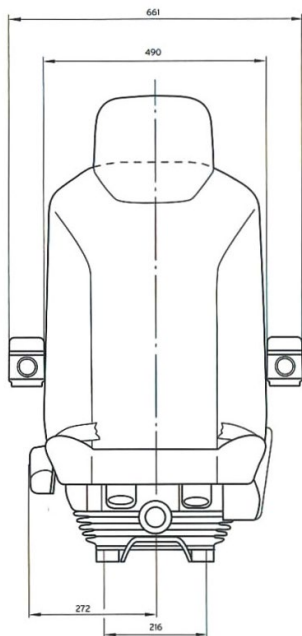

ISRI 6830/880 NTS

Réf. 83200033

DESCRIPTIF

Suspension mécanique

Réglage du poids de 50 à 150 Kg

Réglage de la hauteur et de l'inclinaison

Réglage de la longueur, largeur de voie 216 mm

Dossier réglable

Réglage horizontale de 200 mm, verrouillable des deux côtés

Réglage fin de la hauteur et de l'inclinaison, jusqu'à 65 mm

Revêtement textile résistant et respirant

OPTIONS

Ceinture de sécurité 2 points (ventrale), accoudoirs, appui-tête, embase pivotante, housse de protection sur-mesure.