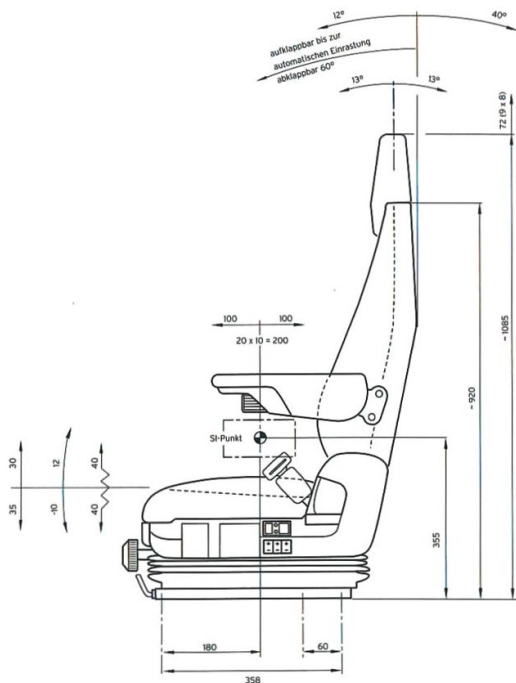

ISRI 6830/880 NTS

Réf. 83200033

DESCRIPTIF

Suspension mécanique

Réglage du poids de 50 à 150 Kg

Réglage de la hauteur et de l'inclinaison

Réglage de la longueur, largeur de voie 216 mm

Dossier réglable

Réglage horizontale de 200 mm, verrouillable des deux côtés

Réglage fin de la hauteur et de l'inclinaison, jusqu'à 65 mm

Revêtement textile résistant et respirant

OPTIONS

Ceinture de sécurité 2 points (ventrale), accoudoirs, appui-tête, embase pivotante, housse de protection sur-mesure.