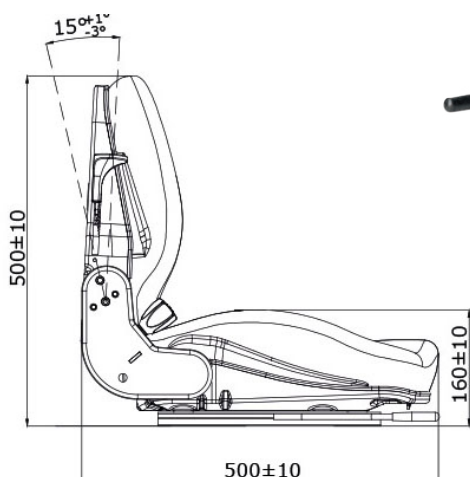

## DESRIPTIF

Suspension mécanique

Réglage du poids de 60 à 120 Kg

Débattement de suspension de 40 mm

Course du rail coulissant de 150 mm

Dossier réglable

Interrupteur de contact

Glissière réglables en largeur de 150 à 328 mm