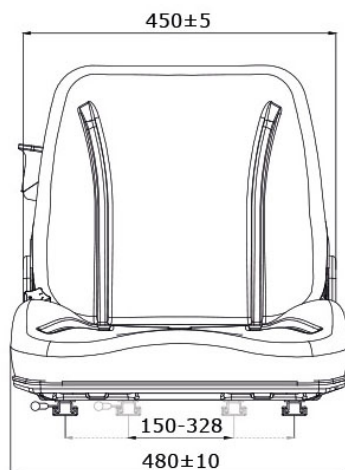

## DESRIPTIF

Suspension mécanique

Réglage du poids de 60 à 120 Kg

Débattement de suspension de 40 mm

Course du rail coulissant de 150 mm

Dossier réglable

Interrupteur de contact

Glissière réglables en largeur de 150 à 328 mm