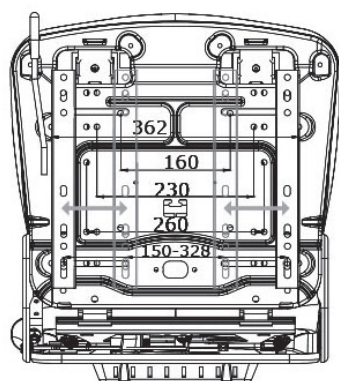

## DESRIPTIF

Suspension mécanique

Réglage du poids de 60 à 120 Kg

Débattement de suspension de 40 mm

Course du rail coulissant de 150 mm

Dossier réglable

Interrupteur de contact

Glissière réglables en largeur de 150 à 328 mm