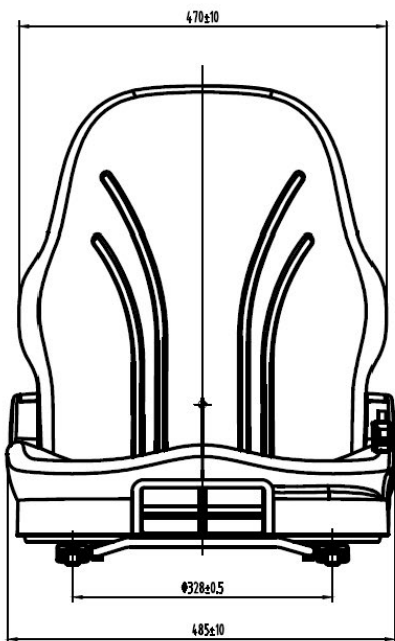

## DESRIPTIF

Siège seul, garniture tissu

Dossier réglable

Régalge de l'inclinaison du coussin d'assise

Réglage de la profondeur de l'assise

**OPTIONS** Ceinture 2 points (ventrale), accoudoirs réglables, appui-tête, embase pivotante, support lombaire pneumatique, interrupteur de présence, chauffage 12V, 24V. ou 48V., boîte à documents, housse de protection sur-mesure.