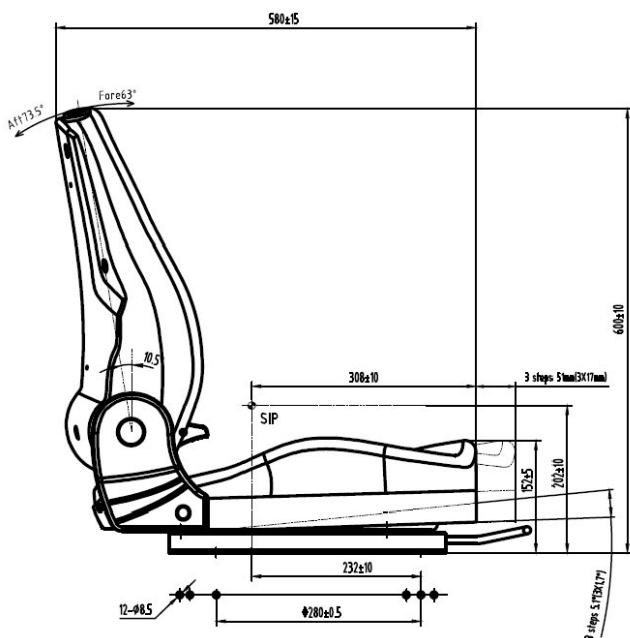

# C2 PRO

Réf. 83300010

## DESRIPTIF

Siège seul, garniture tissu

Dossier réglable

Régalge de l'inclinaison du coussin d'assise

Réglage de la profondeur de l'assise

**OPTIONS** Ceinture 2 points (ventrale), accoudoirs réglables, appui-tête, embase pivotante, support lombaire pneumatique, interrupteur de présence, chauffage 12V, 24V. ou 48V., boîte à documents, housse de protection sur-mesure.

**Autre** Convient aux suspensions : LGV90 - LGV120 et CS85

**REF.** Constructeur : US.201650

**Azur Siège**  
FRANCE

ZA la Combe - 83690 Salernes  
azursiegefrance@yahoo.com