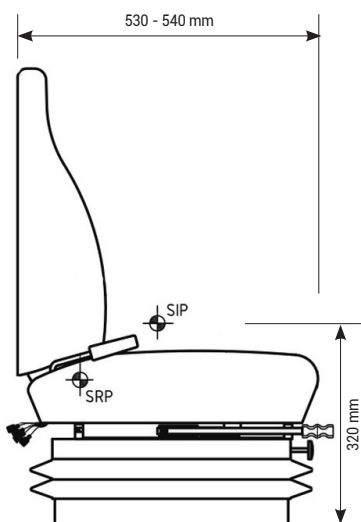

UNITEDSEATS LGV90/C1 - PVC

Réf. 83301023

DESCRIPTIF

Suspension pneumatique 12 ou 24 volts avec compresseur intégré

Suspension longitudinale

Course de suspension de 80 mm

Réglage mécanique des lombaires

Réglage du poids de 50 à 135 Kg

Isolateur avant/Arrière

Réglage de l'angle du dossier

Course de la glissière : 200 mm

Appui-tête

Revêtement PVC

OPTIONS

Ceinture 2 points (ventrale), accoudoirs réglables, embase pivotante, commutateur de présence, housse sur-mesure.