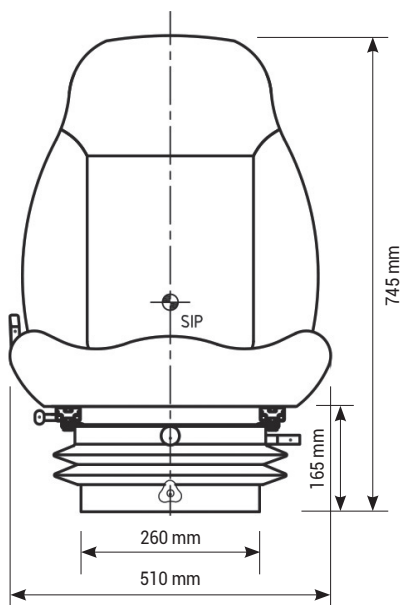

UNITEDSEATS LGV90/C1 - PVC

Réf. 83301023

DESCRIPTIF

Suspension pneumatique 12 ou 24 volts avec compresseur intégré

Suspension longitudinale

Course de suspension de 80 mm

Réglage mécanique des lombaires

Réglage du poids de 50 à 135 Kg

Isolateur avant/Arrière

Réglage de l'angle du dossier

Course de la glissière : 200 mm

Appui-tête

Revêtement PVC

OPTIONS

Ceinture 2 points (ventrale), accoudoirs réglables, embase pivotante, commutateur de présence, housse sur-mesure.