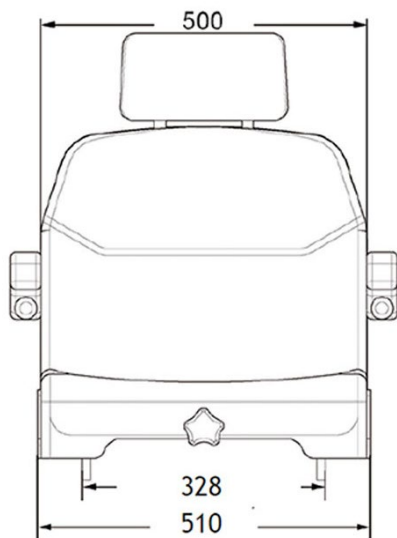

AZUR BASIC 80L

Réf. **83301080**

DESCRIPTIF

Suspension mécanique intégrée

Contacteur de sécurité 2 fils

Réglage longitudinal des glissières de 210 mm

Ajustement manuel du poids jusqu'à 130 Kg

Course de suspension de 50 mm

Entraxe de connexion standard de 328 mm

Porte document

OPTIONS

Ceinture 2 points (ventrale), housse de protection.