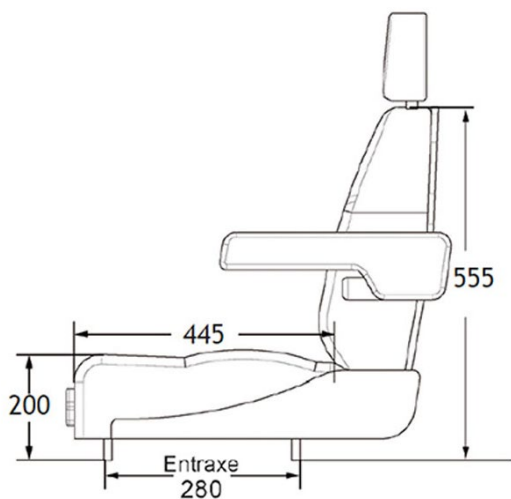

AZUR BASIC 80L

Réf. **83301080**

DESCRIPTIF

Suspension mécanique intégrée

Contacteur de sécurité 2 fils

Réglage longitudinal des glissières de 210 mm

Ajustement manuel du poids jusqu'à 130 Kg

Course de suspension de 50 mm

Entraxe de connexion standard de 328 mm

Porte document

OPTIONS

Ceinture 2 points (ventrale), housse de protection.