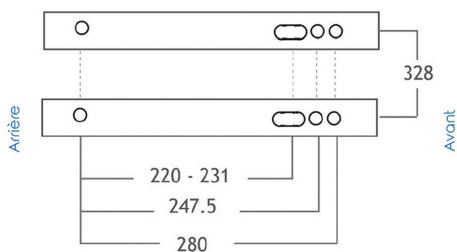

AZUR BASIC 80L

Réf. **83301080**

DESCRIPTIF

Suspension mécanique intégrée

Contacteur de sécurité 2 fils

Réglage longitudinal des glissières de 210 mm

Ajustement manuel du poids jusqu'à 130 Kg

Course de suspension de 50 mm

Entraxe de connexion standard de 328 mm

Porte document

OPTIONS

Ceinture 2 points (ventrale), housse de protection.