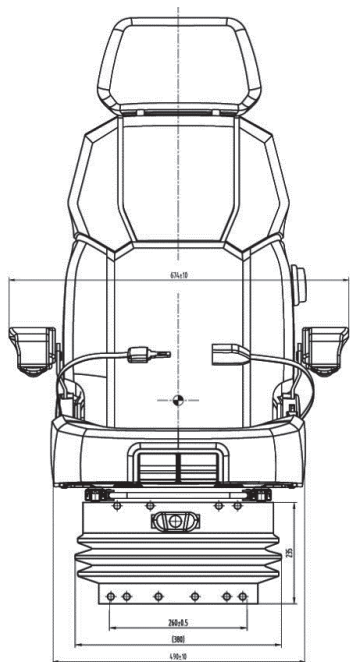

UNITEDSEATS

LGV90/C8 PRO - 12V.

Réf. 83301135

DESCRIPTIF

- Suspension pneumatique 12 ou 24 volts
- Compresseur intégré 12 volts
- Course de suspension : 120 mm
- Réglage semi-auto. du poids de 50 à 150 kg
- Réglage de la glissière : 200 mm
- Réglage de la profondeur et de l'inclinaison de l'assise
- Suspension horizontale
- Réglage de la hauteur en continu : 80 mm
- Dossier haut et réglable

OPTIONS

Ceinture de sécurité 2, 3 ou 4 points, appui-tête, embase pivotante, accoudoirs et cosses réglables, compresseur 24 volts, boîte à documents, revêtement en PVC, support lombaire pneumatique, contacteur de présence, éléments chauffants 12, 24 ou 48 volts, housse de protection sur-mesure.