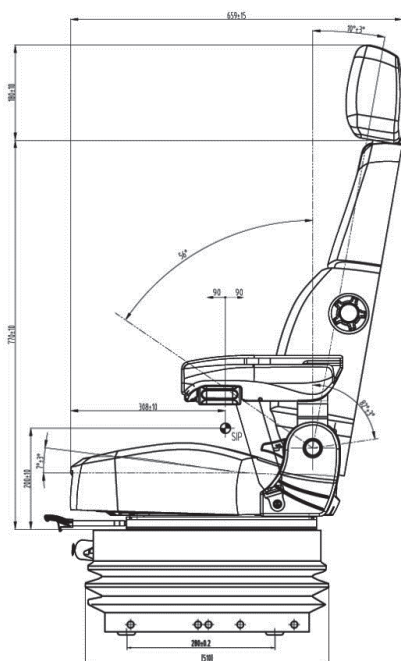

UNITEDSEATS

LGV90/C8 PRO - 12V.

Réf. 83301135

DESCRIPTIF

- Suspension pneumatique 12 ou 24 volts
- Compresseur intégré 12 volts
- Course de suspension : 120 mm
- Réglage semi-auto. du poids de 50 à 150 kg
- Réglage de la glissière : 200 mm
- Réglage de la profondeur et de l'inclinaison de l'assise
- Suspension horizontale
- Réglage de la hauteur en continu : 80 mm
- Dossier haut et réglable

OPTIONS

Ceinture de sécurité 2, 3 ou 4 points, appui-tête, embase pivotante, accoudoirs et cosses réglables, compresseur 24 volts, boîte à documents, revêtement en PVC, support lombaire pneumatique, contacteur de présence, éléments chauffants 12, 24 ou 48 volts, housse de protection sur-mesure.