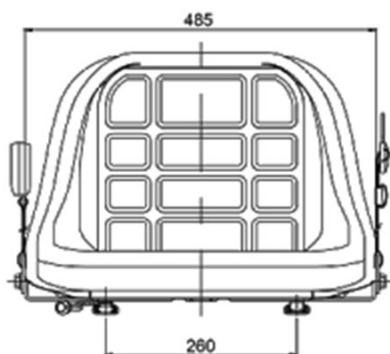

COBO GT50

Réf. **83800001**

DESCRIPTIF

Siège à coque entière

Réhaussée sur les côtés

Mousse et peau moulées sous vide

Vinyle imperméable avec canneaux de drainage

Options