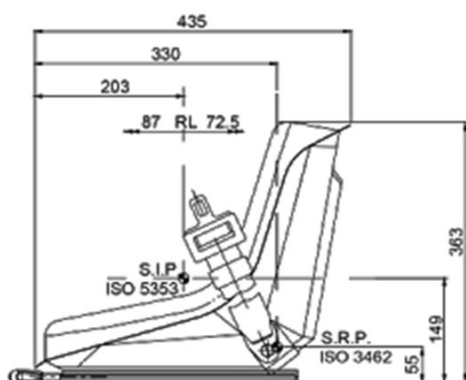

COBO GT50

Réf. **83800001**

DESCRIPTIF

Siège à coque entière

Réhaussée sur les côtés

Mousse et peau moulées sous vide

Vinyle imperméable avec canneaux de drainage

Options