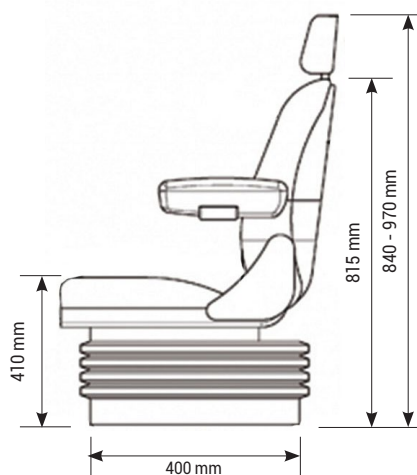

COBO SC95 M293

Réf. **83800002**

DESCRIPTIF

- Suspension mécanique
- Support lombaire mécanique
- Dossier ergonomique et enveloppant
- Dossier inclinable 15°
- Réglage longitudinal des glissières de 150 mm
- Réglage du poids de 50 à 120 Kg
- Course suspension 110 mm
- Réglage en hauteur 70 mm
- Accoudoirs rabattables & réglables

OPTIONS

Ceinture 2 points (ventrale), embase pivotante, housse de protection sur-mesure.

Azur Siège
FRANCE

ZA la Combe - 83690 Salernes
azursiegefrance@yahoo.com

GAMME COMPLÈTE

Retrouvez l'ensemble de nos sièges, pièces et accessoires sur
www.azursiegefrance.fr ou au **04 22 54 75 30**