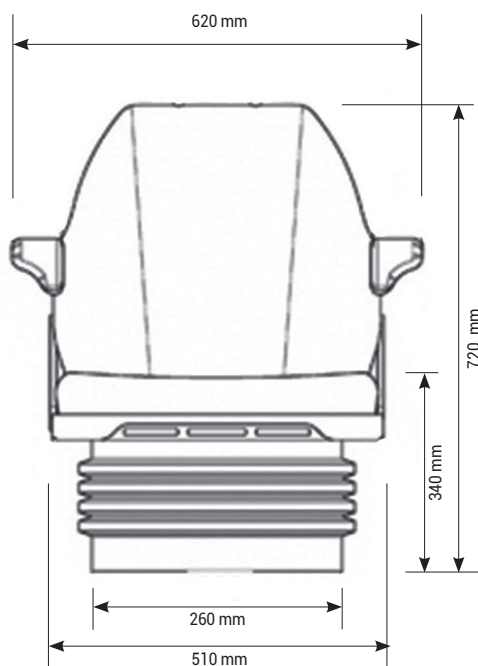

COBO SC95 M293

Réf. **83800002**

DESCRIPTIF

- Suspension mécanique
- Support lombaire mécanique
- Dossier ergonomique et enveloppant
- Dossier inclinable 15°
- Réglage longitudinal des glissières de 150 mm
- Réglage du poids de 50 à 120 Kg
- Course suspension 110 mm
- Réglage en hauteur 70 mm
- Accoudoirs rabattables & réglables