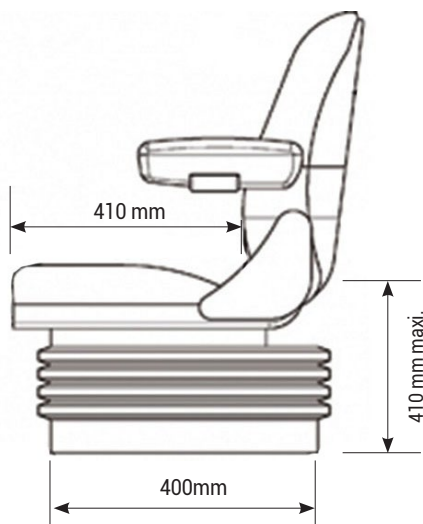

## DESCRIPTIF

Suspension mécanique

Course de suspension de 100 mm

Réglage du poids de 50 à 150 Kg

Réglage longitudinale de 160 mm

Réglage de la hauteur 80 mm avec limiteur

Dossier ergonomique et enveloppant réglable et inclinable de 15°