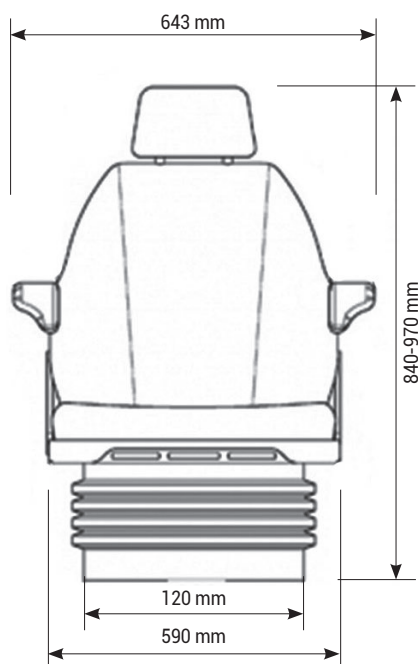

## DESCRIPTIF

Suspension mécanique

Course de suspension de 100 mm

Réglage du poids de 50 à 150 Kg

Réglage longitudinale de 160 mm

Réglage de la hauteur 80 mm avec limiteur

Dossier ergonomique et enveloppant réglable et inclinable de 15°