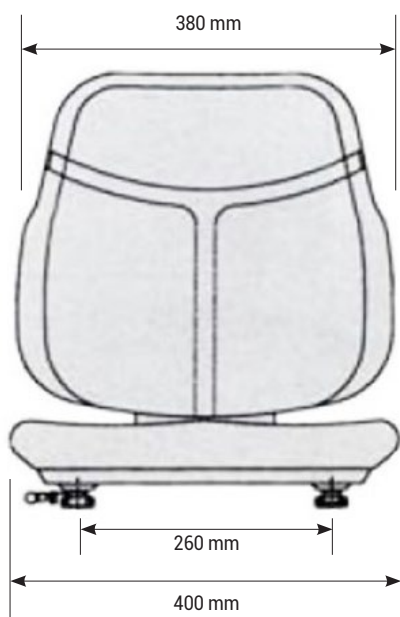

## DESCRIPTIF

Siège en 2 parties

Mousse et peau moulée sous vide

Canneaux profilés pour faciliter le drainage de l'eau

Vinyle imperméable