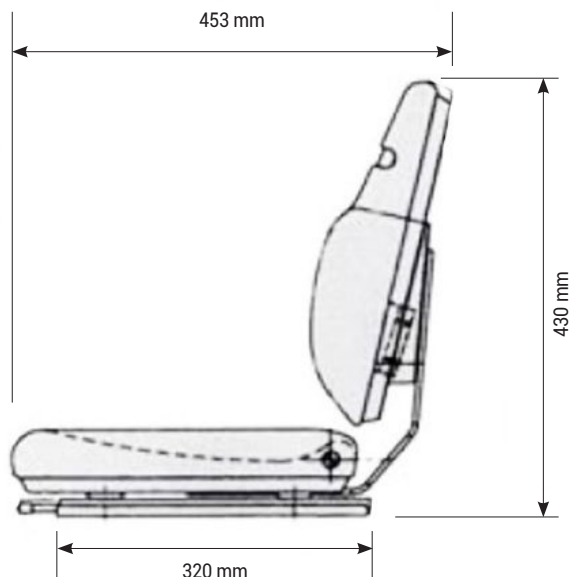

## DESCRIPTIF

Siège en 2 parties

Mousse et peau moulée sous vide

Canneaux profilés pour faciliter le drainage de l'eau

Vinyle imperméable

## Options

Ceinture enrouleur 2 points (ventrale), accoudoirs, extension de dossier, glissières, contacteur de présence, revêtement tissu.

**Azur Siège**  
FRANCE

ZA la Combe - 83690 Salernes  
azursiegefrance@yahoo.com