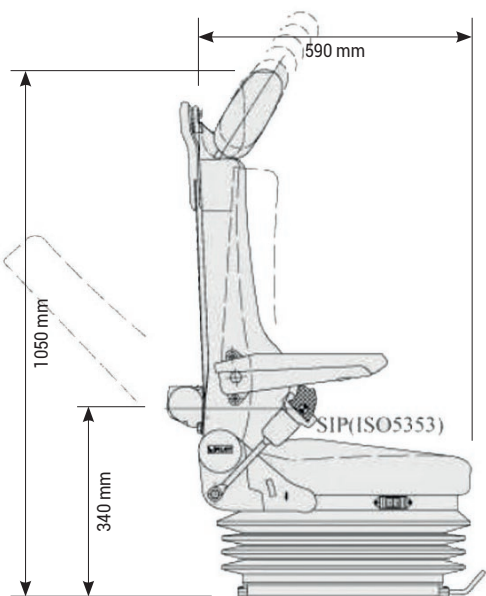

AZUR 500 - ENTRAXE 230

Réf. **83180031**

DESCRIPTIF

- Suspension pneumatique
- Inclinaison du dossier
- Entraxe de fixation de 230 mm**
- Réglage de la hauteur de 60 mm
- Réglage du poids de 70 à 150 kg
- Course de la glissière 190 mm
- Course de suspension 100 mm
- Réglage de l'assise
- Ceinture de sécurité 3 points
- Revêtement double tissu et renfort PVC

OPTIONS	Accoudoirs réglables et rabattables, appui-tête, housse de protection sur-mesure en tissu ou PVC.
----------------	---

GAMME COMPLÈTE