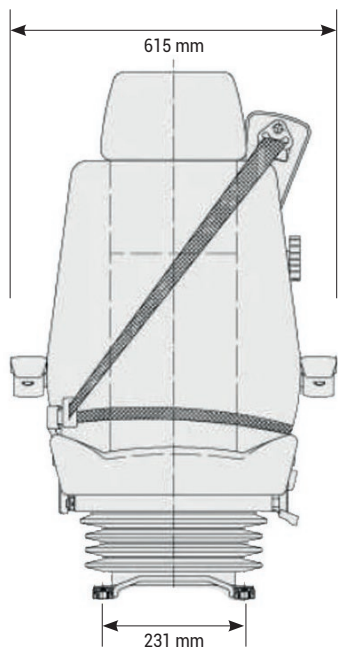

AZUR 500 - ENTRAXE 230

Réf. **83180031**

DESCRIPTIF

- Suspension pneumatique
- Inclinaison du dossier
- Entraxe de fixation de 230 mm**
- Réglage de la hauteur de 60 mm
- Réglage du poids de 70 à 150 kg
- Course de la glissière 190 mm
- Course de suspension 100 mm
- Réglage de l'assise
- Ceinture de sécurité 3 points
- Revêtement double tissu et renfort PVC