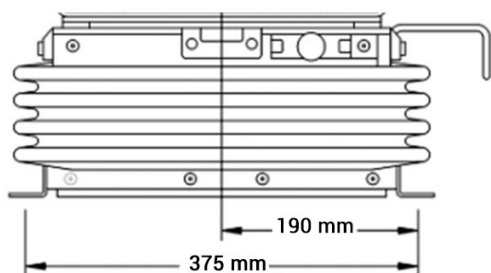

SEARS SEATING

SUSPENSION PNEUMATIQUE

KM - 12 VOLTS

Réf. **83801006**

DESCRIPTIF

Suspension pneumatique

Compresseur autonome de 12 volts

Contrôle du poids jusqu'à 130 kg