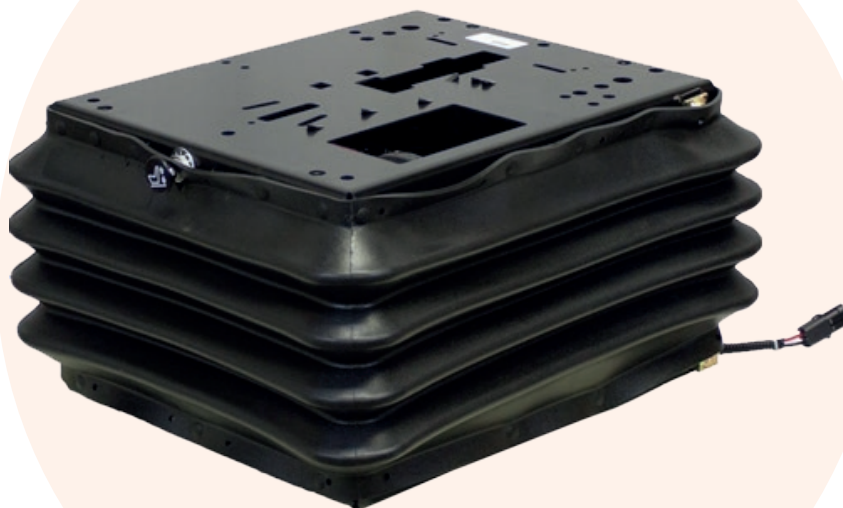

SEARS SEATING

SUSPENSION PNEUMATIQUE

KM - 12 VOLTS

Réf. **83801006**

DESCRIPTIF

Suspension pneumatique

Compresseur autonome de 12 volts

Contrôle du poids jusqu'à 130 kg

Commande vanne d'air frontale

Jupe de suspension en caoutchouc durable

S'adapte sur tous nos sièges

OPTION

Kit d'adaptation pour votre véhicule

Azur Siège
FRANCE

ZA la Combe - 83690 Salernes
azursiegefrance@yahoo.com