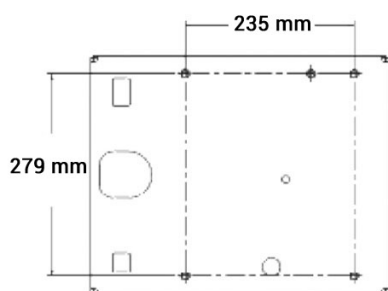

SEARS SEATING

SUSPENSION PNEUMATIQUE

KM - 12 VOLTS

Réf. **83801006**

DESCRIPTIF

Suspension pneumatique

Compresseur autonome de 12 volts

Contrôle du poids jusqu'à 130 kg