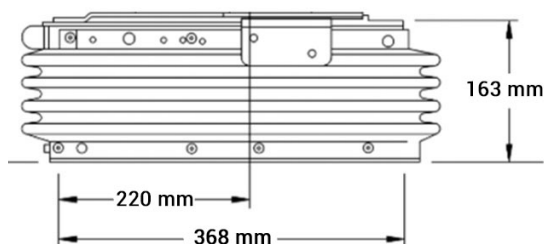

SEARS SEATING

SUSPENSION PNEUMATIQUE

KM - 12 VOLTS

Réf. **83801006**

DESCRIPTIF

Suspension pneumatique

Compresseur autonome de 12 volts

Contrôle du poids jusqu'à 130 kg