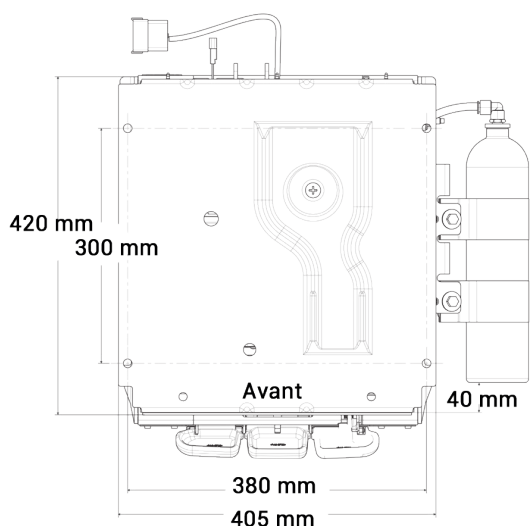

SEARS SEATING

SUSPENSION PNEUMATIQUE SEMI-ACTIVE

KM - 12 VOLTS

Réf. **83801007**

DESCRIPTIF

Suspension pneumatique semi-active

Compresseur autonome de 12 volts

Contrôle du poids jusqu'à 130 kg