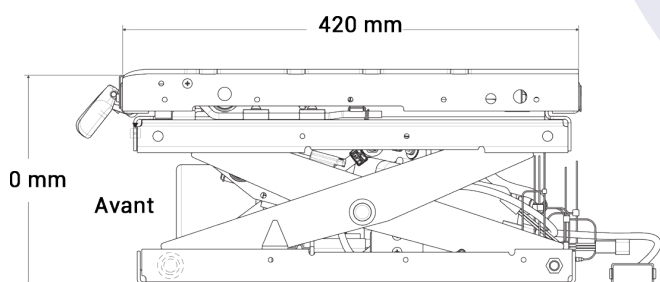

SEARS SEATING

SUSPENSION PNEUMATIQUE SEMI-ACTIVE

KM - 12 VOLTS

Réf. **83801007**

DESCRIPTIF

Suspension pneumatique semi-active

Compresseur autonome de 12 volts

Contrôle du poids jusqu'à 130 kg

Vase d'expansion d'air côté droit

Jupe de suspension en caoutchouc durable

S'adapte sur tous nos sièges

OPTION

Kit d'adaptation pour votre véhicule

Azur Siège
FRANCE

ZA la Combe - 83690 Salernes
azursiegefrance@yahoo.com