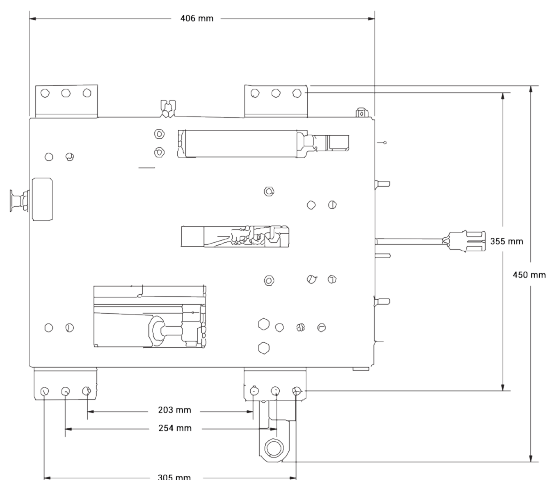

SEARS SEATING

SUSPENSION PNEUMATIQUE

KM 1000 / 10003 - 12 VOLTS

Réf. **83801009**

DESCRIPTIF

Suspension pneumatique

Compresseur autonome de 12 volts

Vanne d'air de commande à l'avant

Isolateur avant/arrière pour absorber les secousses

Course de suspension de 127 mm

Jupe de suspension en caoutchouc durable

S'adapte sur tous nos sièges

OPTION

Kit d'adaptation pour votre véhicule

Azur Siège
FRANCE