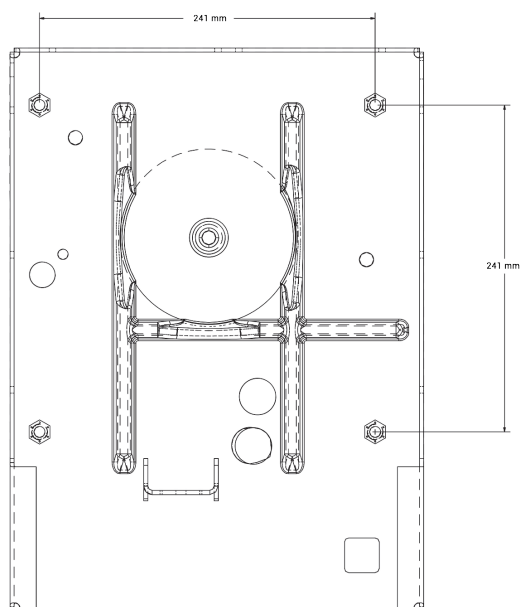

SEARS SEATING

SUSPENSION PNEUMATIQUE

KM 1000 / 10003 - 12 VOLTS

Réf. **83801009**

DESCRIPTIF

Suspension pneumatique

Compresseur autonome de 12 volts

Vanne d'air de commande à l'avant

Isolateur avant/arrière pour absorber les secousses

Course de suspension de 127 mm

Jupe de suspension en caoutchouc durable

S'adapte sur tous nos sièges

OPTION

Kit d'adaptation pour votre véhicule

Azur Siège
FRANCE