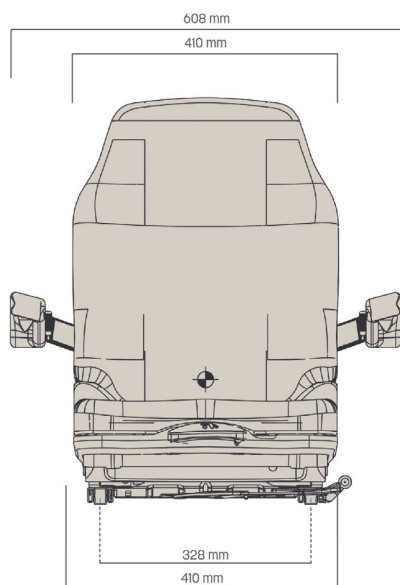

# GRAMMER MSG20 ETROIT PVC

Réf. **83190062**

## DESCRIPTIF

Suspension mécanique

Réglage de poids mécanique de 50 à 130 Kg

Réglage longitudinale de 150 mm

Angle de dossier réglable 10°

Course de suspension de 60 mm

Revêtement PVC