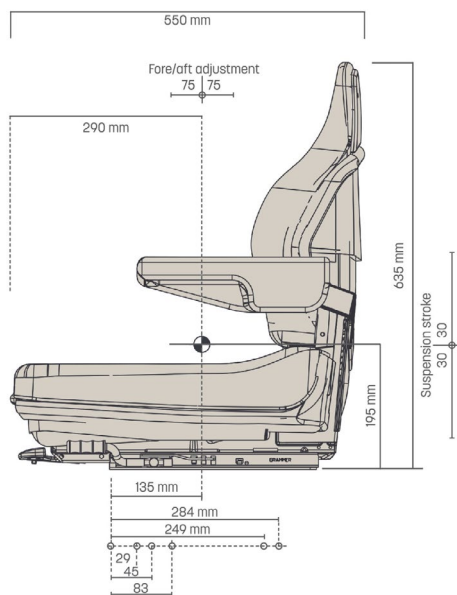

# GRAMMER MSG20 ETROIT PVC

Réf. **83190062**

## DESCRIPTIF

Suspension mécanique

Réglage de poids mécanique de 50 à 130 Kg

Réglage longitudinale de 150 mm

Angle de dossier réglable 10°

Course de suspension de 60 mm

Revêtement PVC

## OPTIONS

Ceinture de sécurité 2 points (ventrale) statique ou enrouleur, accoudoirs, contacteur d'assise (interrupteur), revêtement tissu.