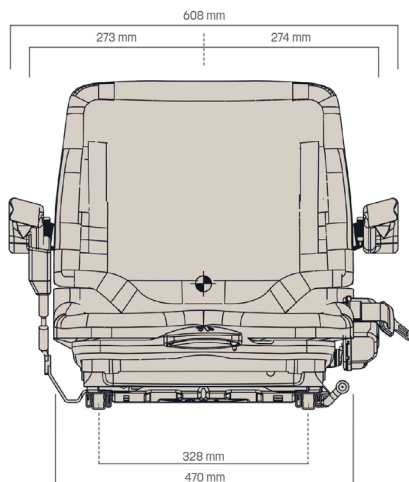

GRAMMER MSG20

Réf. **83190158**

DESCRIPTIF

Suspension mécanique

Réglage du poids manuel de 50 à 130 Kg

Guide de voyage de 150 mm

Angle de dossier réglable

Débattement de 5 à 60 mm

Monocontact de sécurité

Revêtement tissu bleu/noir

OPTIONS

Ceinture de sécurité 2 points (ventrale), accoudoirs, capteur de présence, chauffage, revêtement PVC.

RÉF. :

Constructeur : 1293150 / article : 1299594