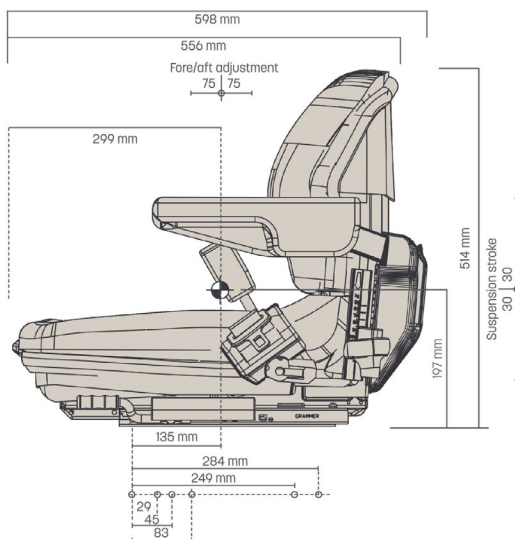

GRAMMER MSG20

Réf. **83190158**

DESCRIPTIF

Suspension mécanique

Réglage du poids manuel de 50 à 130 Kg

Guide de voyage de 150 mm

Angle de dossier réglable

Débattement de 5 à 60 mm

Monocontact de sécurité

Revêtement tissu bleu/noir

OPTIONS

Ceinture de sécurité 2 points (ventrale), accoudoirs, capteur de présence, chauffage, revêtement PVC.

RÉF. :

Constructeur : 1293150 / article : 1299594